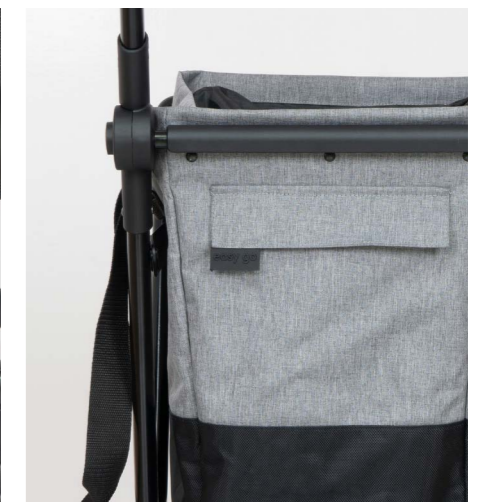

Plegado ultra compacto  
Ultra-compact folding

Manillar regulable en altura  
Adjustable handlebar

Bolsa con asa de transporte  
Bag with carrying handle

Reflectantes de seguridad  
Safety reflectors

Bolsillo en la parte trasera  
Rear pocket