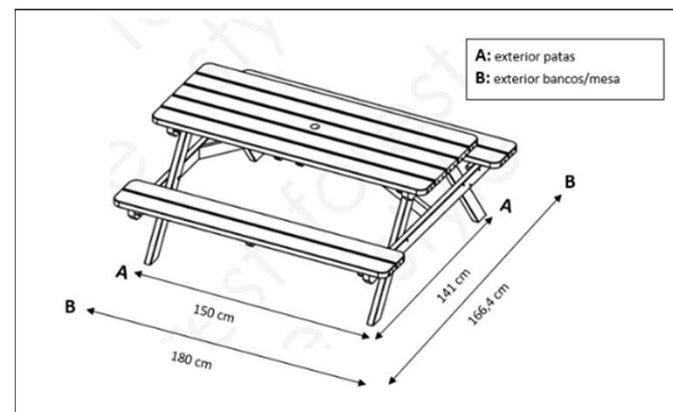

forest-style
ENJOY YOUR GARDEN

REF 1851

MESA BANCOS ABATIBLES 180x170x76 cm

- Madera de pino silvestre
- Certificado FSC
- Tratamiento autoclave III verde
- Espesor tablas 38 mm

- Orificio para sombrilla: $\varnothing$ 5cm
- Capacidad: 6 personas
- Bancos abatibles

EAN 3598740018517

5 uds/palet

74,90 kgs/ud

Bancos
abatibles