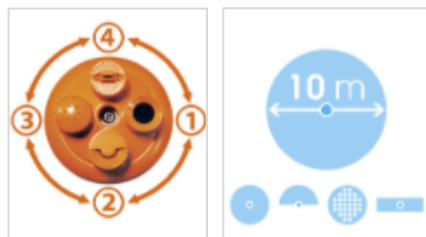

ASPERSOR VARIO JET – Ref. D86620000

Bar	m ²	Radio (m)	l/m ²	l/min
1	20	2,50	11,0	5,6
2	38	3,50	12,0	8,1
3	64	4,50	9,3	9,8
4	50	4,00	12,0	11,5

ESPECIFICACIONES TÉCNICAS

Sistema de enganche rápido

Multifunción: 4 tipos de chorro

Tipo de riego: estático

Área máxima de riego: 64 m²

Ancho máximo del chorro: 9 m

Medidas: 7,5 x 7,2 x 24 cm

Peso: 99 gr.

Material: plástico ABS no reciclado

CARACTERÍSTICAS

Se adapta a tus necesidades con 4 tipos de riego diferentes: tipo ducha, tipo cortina, riego 360° y riego 180°.

Para pequeños jardines hasta 64 m².

Muy estable, con punta diseñada para clavar fácilmente en el terreno.

Resistente, plástico ABS de alta calidad.