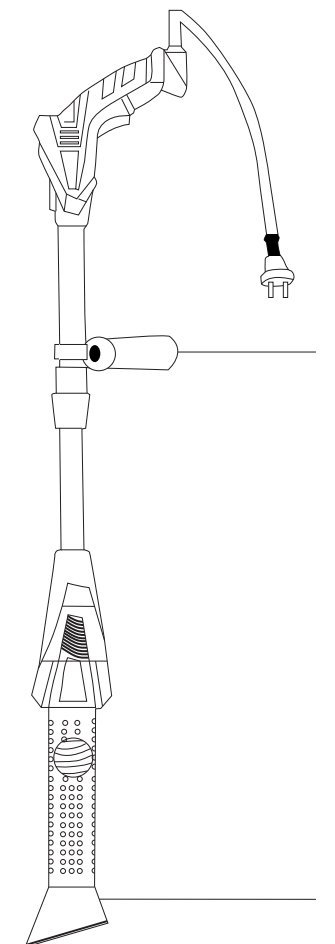

El Electric Weeder es un quemador eléctrico que elimina las malas hierbas sin necesidad de químicos y sin usar cartuchos de gas, siendo respetuoso con el medio ambiente. Alcanza una temperatura máxima de hasta 650°.

Información funcional

Cono difusor para focalizar el tratamiento

Lanza telescópica

Agarre económico y ambidiestro

Funcionamiento por pulsador

Cable de 2 metros

Información técnica

Información técnica	ELECTRIC WEEDER
PESO NETO	1,28Kg

Datos logísticos

Datos logísticos	ELECTRIC WEEDER
CÓDIGO	8.10.10
EAN	84.14685.02077.2
ACONDICIONAMIENTO	4 unid.
UNIDADES POR PALET	48 unid.
DIMENSIONES POR PALET	1200 X 800 X 1140

REPUESTOS

Alarga la vida de tu pulverizador sustituyendo las piezas fácilmente.