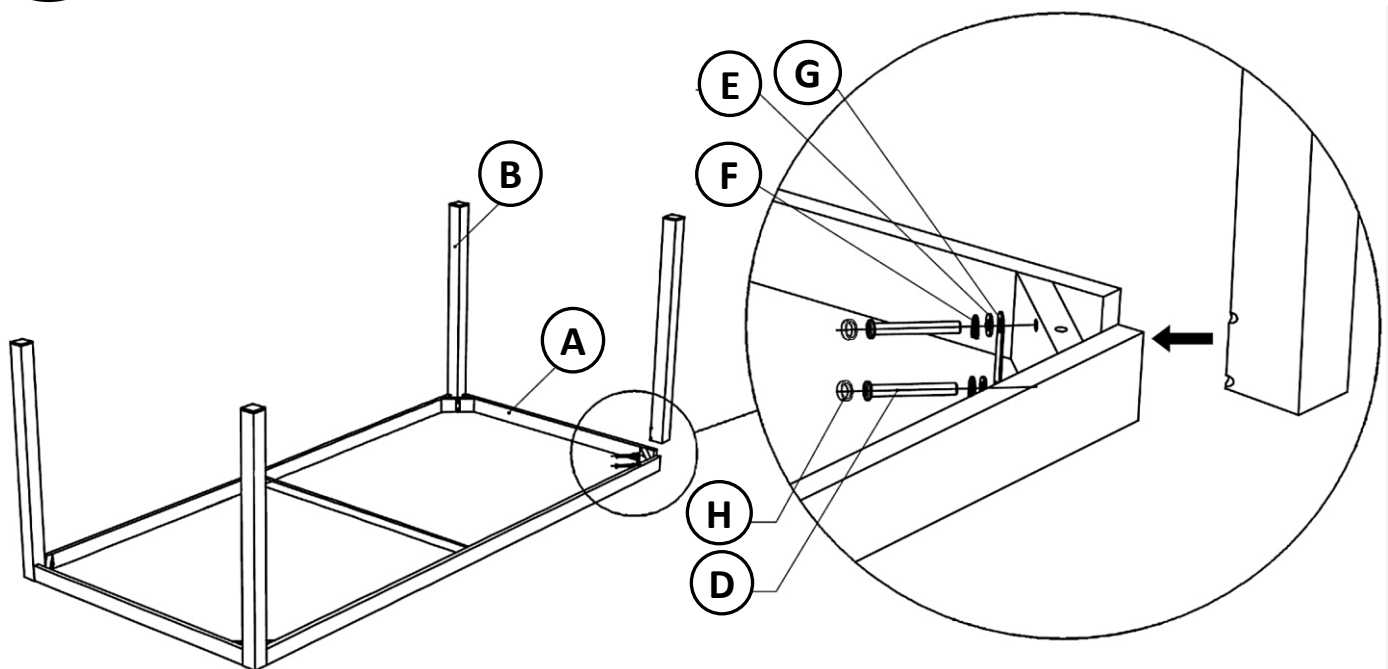

15mn

Precauciones antes de montar

- Instale un área de montaje limpia y seca.
- Compruebe que su producto no está dañado.
- Compruebe que no haya escasez de piezas.
- Este producto debe ser instalado por un adulto competente

Incluido en la caja

1