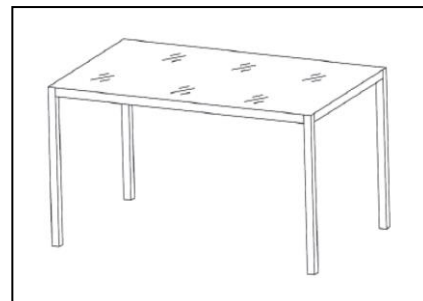

IMPORTANTE – CONSERVE ESTA INFORMACIÓN PARA SU CONSULTA POSTERIOR : LEER DETALLADAMENTE

MESA ALUMINIO CRISTAL WHITE

- Estructura en Aluminio con acabado en pintura lacada.
- Tablero de cristal templado de 5mm tintado.
- Dimensiones del Producto Montado: L 150 x W 90 x H 74 cm
- Dimensiones del Producto Embalado: L 155 x W 96 x H 10 cm

Para Ser Montado

CONSEJOS DE USO

- Instalar en un lugar plano.
- No coloque ningún equipo de cocción o calefacción en el sobre de la mesa
- No sobrecargue el sobre de la mesa.
- Revise periódicamente e inspeccione los tornillos y herrajes
- Manténgalo alejado de una fuente de calor o llama (halógeno,,... de cigarrillos).

MANTENIMIENTO

- Lave con agua y jabón.
- Use un trapo suave y agua clara para quitar la suciedad del artículo regularmente.
- No use detergentes ni abrasivos para limpiarlos.

CONDICIONES DE ALMACENAJE

- Después de cada uso, limpiar y secar, esto prolonga la vida útil de su producto.
- No almacene mojado.
- Es recomendable guardar el artículo en un lugar seco, una vez limpio y seco.

ADVERTENCIA

Atención a los riesgos de pinzamineto y cortes durante la instalación.

GARANTÍA

Repuestos no disponibles fuera de garantía.

IMPORTADO POR:
QUALITY FERRETERIA PLUS,
S.C.C.L.
C/ GARBI 16
POL. IND. CAN VOLART
08150 PARETS DEL VALLES
BARCELONA, ESPAÑA

SOLAMENTE PARA
USO DOMÉSTICO

Fabricado en China

Lote de producción: 11/21