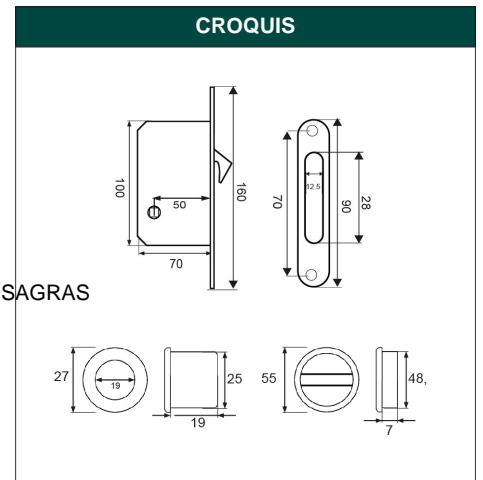

**DESCRIPCIÓN** KIT PUERTA CORREDERA PCR3 35mm NS

**REFERENCIA** 48002

**EAN** 8431488480022

**FAMILIA** PICAPORTES, PERNIOS Y BISAGRAS

DIMENSIONES	(mm)
LARGO:	160,00
ANCHO:	70,00
ALTO:	16,00

PESO	(kg)
PESO UNIT. NETO:	0,50300
PESO UNIT. BRUTO:	0,00000

CARACTERÍSTICAS TÉCNICAS			
ACABADO:	NIQUEL SATINADO	FAMILIA:	PICAPORTES, PERNIOS Y BISAGRAS
MATERIAL:	ACERO	EAN UNIDAD:	8431488480022
PRESENTACION:	CAJA	EAN EMBALAJE:	18431488480029
PAGINA CATALOGO:	170	PESO NETO:	0,503 Kg
UNIDAD FACTURACION:	UNIDAD	PESO BRUTO:	0 Kg
MARCA:	MICEL	MEDIDA:	160 x 70 x 16 mm

EMBALAJES HABITUALES				
CANTIDAD EMBALAJE	EAN	LARGO (mm)	ANCHO (mm)	ALTO (mm)
20,00	18431488480029	420,00	310,00	182,00
1,00	8431488480022	160,00	65,00	67,00

**DESCRIPCIÓN COMERCIAL**  
**KIT PUERTA CORREDERA PCR3 35mm NIQUEL SATINADO**