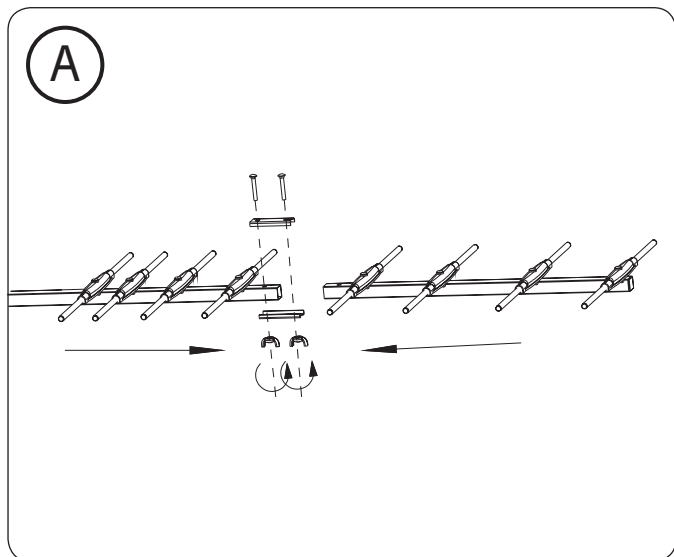

Teléfono de asistencia:
902 102 730
France Tel. Call Center:
01 60 63 76 50