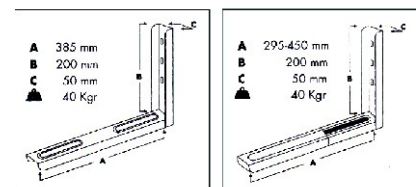

DESCRIPCIÓN SOPORTE MICROONDAS MCR2 40kgs BL

REFERENCIA 80451

EAN 8431488804514

FAMILIA COMPLEMENTOS COCINA

DIMENSIONES	(mm)
LARGO:	310,00
ANCHO:	50,00
ALTO:	220,00

PESO	(kg)
PESO UNIT. NETO:	1,78000
PESO UNIT. BRUTO:	0,00000

CARACTERÍSTICAS TÉCNICAS

ACABADO:	BLANCO	REBROTO:	EXTENSIBLE: 320 - 485
MATERIAL:	ACERO	MARCA:	MICEL
PRESENTACION:	CAJA	FAMILIA:	COMPLEMENTOS COCINA
PAGINA CATALOGO:	343	EAN UNIDAD:	8431488804514
PESO MAXIMO CARGA:	40 KGS	EAN EMBALAJE:	18431488804511
UNIDAD FACTURACION:	JUEGO	PESO NETO:	1,78 Kg

CROQUIS

EMBALAJES HABITUALES

CANTIDAD EMBALAJE	EAN	LARGO (mm)	ANCHO (mm)	ALTO (mm)
11,00	18431488804511	525,00	395,00	405,00
1,00	8431488804514	460,00	160,00	110,00
165,00		1.200,00	800,00	145,00

DESCRIPCIÓN COMERCIAL