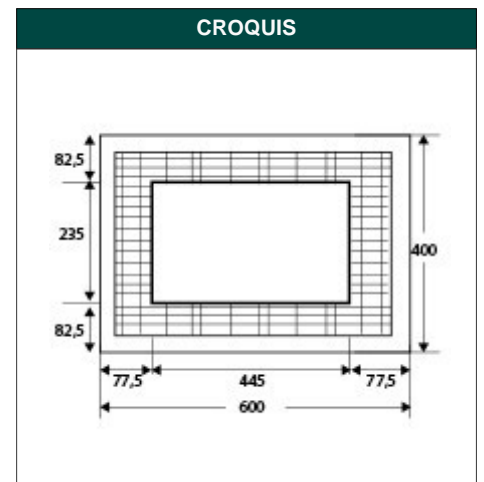

DESCRIPCIÓN MARCO MICROONDAS MCR1 600x400mm BL

REFERENCIA 94505

EAN 8431488945057

FAMILIA COMPLEMENTOS COCINA

DIMENSIONES	(mm)
LARGO:	400,00
ANCHO:	600,00
ALTO:	30,00

PESO	(kg)
PESO UNIT. NETO:	1,05000
PESO UNIT. BRUTO:	1,11500

CARACTERÍSTICAS TÉCNICAS			
ACABADO:	BLANCO	MARCA:	MICEL 600 x 30 mm
MATERIAL:	ABS	FAMILIA:	COMPLEMENTOS COCINA
UNIDAD FACTURACION:	UNIDAD	EAN UNIDAD:	8431488945057
PRESENTACION:	EAN13	EAN EMBALAJE:	18431488945054
PAGINA CATALOGO:	343	PESO NETO:	1,05 Kg
ATRIBUTO 1:	AUTOCORTABLE	PESO BRUTO:	0 Kg

EMBALAJES HABITUALES				
CANTIDAD EMBALAJE	EAN	LARGO (mm)	ANCHO (mm)	ALTO (mm)
12,00	18431488945054	525,00	275,00	405,00
1,00	8431488945057	700,00	320,00	0,50

DESCRIPCIÓN COMERCIAL

MARCO MICROONDAS MCR1 600x400mm BLANCO