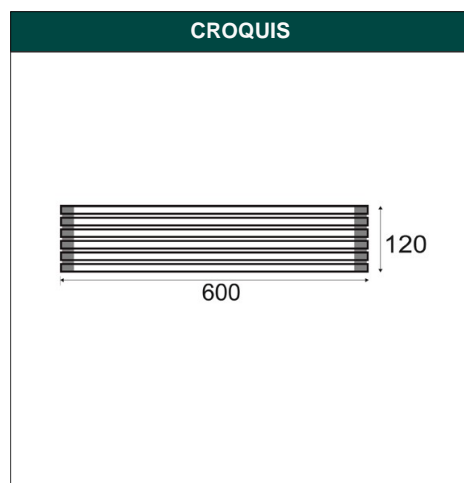

DESCRIPCIÓN BL REJILLA FRIGO-HORNO 8 ELEM RJV1 EI

REFERENCIA 94512

EAN 8431488945125

FAMILIA COMPLEMENTOS COCINA

DIMENSIONES	(mm)
LARGO:	120,00
ANCHO:	600,00
ALTO:	14,50

PESO	(kg)
PESO UNIT. NETO:	0,32900
PESO UNIT. BRUTO:	0,33440

CARACTERÍSTICAS TÉCNICAS			
ACABADO:	EFFECTO INOX	MARCA:	BOMI 600 x 14,5 mm
MATERIAL:	ALUMINIO	FAMILIA:	COMPLEMENTOS COCINA
PRESENTACION:	BLISTER	EAN UNIDAD:	8431488945125
PAGINA CATALOGO:	343	EAN ENVASE:	8431488452364
CONTENIDO BLISTER:	1	PESO NETO:	0,329 Kg
UNIDAD FACTURACION:	BLISTER	PESO BRUTO:	0 Kg