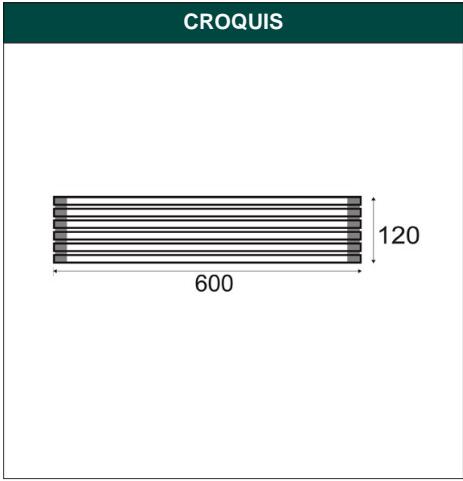

DESCRIPCIÓN BL REJILLA FRIGO-HORNO 8 ELEM RJV1 BL

REFERENCIA 94511

EAN 8431488945118

FAMILIA COMPLEMENTOS COCINA

DIMENSIONES	(mm)
LARGO:	120,00
ANCHO:	600,00
ALTO:	14,50

PESO	(kg)
PESO UNIT. NETO:	0,32900
PESO UNIT. BRUTO:	0,33440

CARACTERÍSTICAS TÉCNICAS			
ACABADO:	BLANCO	MARCA:	BOMI 600 x 14,5 mm
MATERIAL:	ALUMINIO	FAMILIA:	COMPLEMENTOS COCINA
PRESENTACION:	BLISTER	EAN UNIDAD:	8431488945118
PAGINA CATALOGO:	343	EAN ENVASE:	8431488452357
CONTENIDO BLISTER:	1	PESO NETO:	0,329 Kg
UNIDAD FACTURACION:	BLISTER	PESO BRUTO:	0 Kg