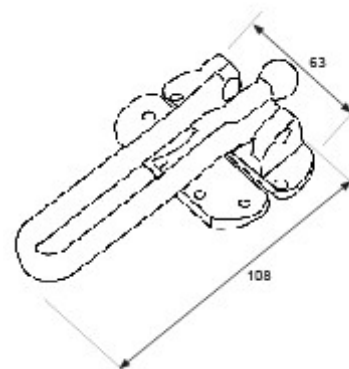

DESCRIPCIÓN BL RETENEDOR PUERTA RT1 108x63mm NS

REFERENCIA 30524

EAN 8431488305240

FAMILIA COMPLEMENTOS PUERTA

DIMENSIONES	(mm)
LARGO:	170,00
ANCHO:	120,00
ALTO:	50,00

PESO	(kg)
PESO UNIT. NETO:	0,20000
PESO UNIT. BRUTO:	0,00000

CROQUIS

CARACTERÍSTICAS TÉCNICAS

ACABADO:	NIQUEL SATINADO	PESO BRUTO:	BRIMIC
MATERIAL:	ACERO	FAMILIA:	COMPLEMENTOS PUERTA
PRESENTACION:	BLISTER	EAN UNIDAD:	8431488305240
PAGINA CATALOGO:	128	EAN ENVASE:	8431488935775
CONTENIDO BLISTER:	1	EAN EMBALAJE:	18431488305247
UNIDAD FACTURACION:	BLISTER	PESO NETO:	0,2 Kg

EMBALAJES HABITUALES

CANTIDAD EMBALAJE	EAN	LARGO (mm)	ANCHO (mm)	ALTO (mm)
10,00	8431488935775	250,00	250,00	183,00
1,00	8431488305240	170,00	120,00	50,00
40,00	18431488305247	420,00	315,00	322,00

DESCRIPCIÓN COMERCIAL

BLISTER RETENEDOR PUERTA RT1 108x63mm NIQUEL SATINADO

PRODUCTOS RELACIONADOS