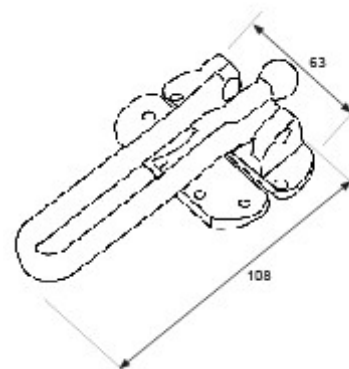

DESCRIPCIÓN BL RETENEDOR PUERTA RT1 108x63mm LTD

REFERENCIA 30523

EAN 8431488305233

FAMILIA COMPLEMENTOS PUERTA

DIMENSIONES	(mm)
LARGO:	170,00
ANCHO:	120,00
ALTO:	50,00

PESO	(kg)
PESO UNIT. NETO:	0,20000
PESO UNIT. BRUTO:	0,00000

CROQUIS

CARACTERÍSTICAS TÉCNICAS

ACABADO:	LATONADO	PESO BRUTO:	BRIMIC
MATERIAL:	ACERO	FAMILIA:	COMPLEMENTOS PUERTA
PRESENTACION:	BLISTER	EAN UNIDAD:	8431488305233
PAGINA CATALOGO:	128	EAN ENVASE:	8431488429359
CONTENIDO BLISTER:	1	EAN EMBALAJE:	18431488305230
UNIDAD FACTURACION:	BLISTER	PESO NETO:	0,2 Kg

EMBALAJES HABITUALES

CANTIDAD EMBALAJE	EAN	LARGO (mm)	ANCHO (mm)	ALTO (mm)
10,00	8431488429359	250,00	250,00	183,00
1,00	8431488305233	170,00	120,00	50,00
40,00	18431488305230	420,00	315,00	322,00

DESCRIPCIÓN COMERCIAL

BLISTER RETENEDOR PUERTA RT1 108x63mm LATONADO

PRODUCTOS RELACIONADOS