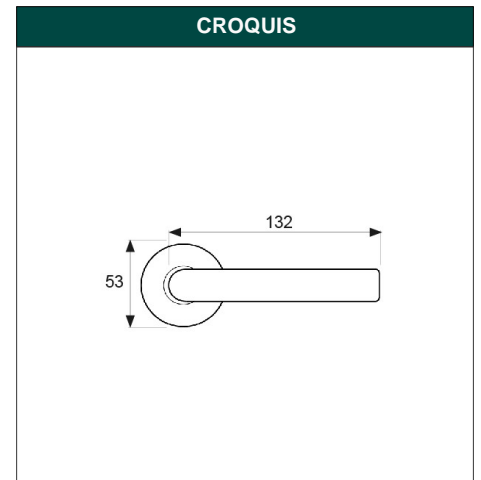

DESCRIPCIÓN JGO ROSETA L CURVA 575 BL

REFERENCIA 05753

EAN 8431488057538

FAMILIA MANILLAS

DIMENSIONES	(mm)
LARGO:	149,00
ANCHO:	53,00
ALTO:	65,00

PESO	(kg)
PESO UNIT. NETO:	0,31900
PESO UNIT. BRUTO:	0,38600

DESCRIPCIÓN COMERCIAL

JUEGO ROSETA L CURVA 575 BLANCO

CARACTERÍSTICAS TÉCNICAS			
ACABADO:	BLANCO	FAMILIA:	MANILLAS
MATERIAL:	ACERO INOXIDABLE	EAN UNIDAD:	8431488057538
PAGINA CATALOGO:	9	EAN EMBALAJE:	18431488057535
PRESENTACION:	CAJA	PESO NETO:	0,319 Kg
UNIDAD FACTURACION:	JUEGO	PESO BRUTO:	0,386 Kg
ATRIBUTO 1:	ÁNGULO CURVO	MEDIDA:	149 x 53 x 65 mm
MARCA:	MICEL		

EMBALAJES HABITUALES

CANTIDAD EMBALAJE	EAN	LARGO (mm)	ANCHO (mm)	ALTO (mm)
20,00	18431488057535	345,00	325,00	335,00
1,00	8431488057538	168,00	153,00	57,00

PRODUCTOS RELACIONADOS

MICEL-VEGA S.L. podrá realizar cambios en las especificaciones de sus productos sin previo aviso. Todas las imágenes, planos e información técnica pertenecen a MICEL-VEGA S.L. y están sujetas a derechos y regulación de copyright. Cualquier uso no autorizado expresamente será perseguido por vía legal.