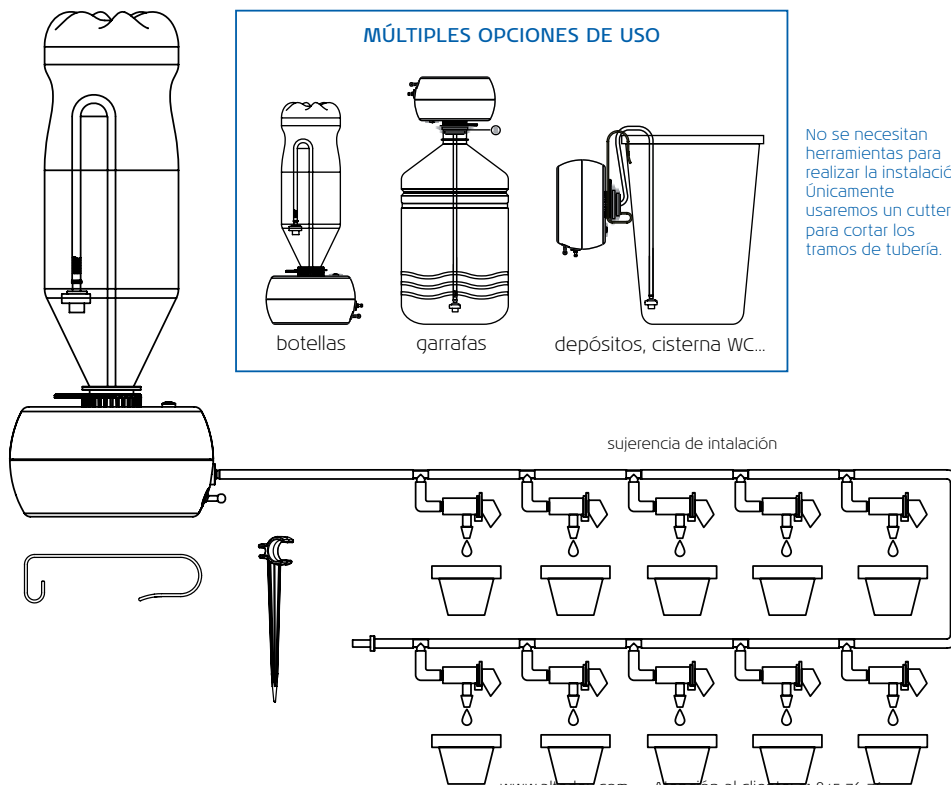

CONTENIDO:

- Bomba programable.
- Adaptador.
- Filtro y tubo de aspiración.
- 10 tes de distribución (4 mm).
- 10 goteros.
- Tapón para microtubo (4 mm).
- 10 soportes para microtubo (4 mm).
- 10 m. de microtubo P.E. negro (4 mm).
- Cable de carga USB.
- Soporte - colgador.

www.bit.ly/C4067Vacaciones

SET COMPLETO Y LISTO PARA USAR
 Hecho para cuidar de tus plantas mientras tú te preocupas sólo de disfrutar

COMPATIBLE CON EL 99% DE LAS BOTELLAS

CUIDA DE HASTA 10 PLANTAS

CE IPX5

MÚLTIPLES OPCIONES DE USO

No se necesitan herramientas para realizar la instalación. Únicamente usaremos un cutter para cortar los tramos de tubería.

DURACIÓN (MIN)	CAUDAL (L)	LITROS X GOTERO (L)
ON	100 %	∞
OFF	0	0
0,5	0,0815	0,00815
1	0,163	0,01630
3	0,489	0,04890
5	0,815	0,08150
6	0,978	0,09780
7	1,141	0,11410
8	1,304	0,13040
10	1,63	0,16300
12	1,956	0,19560
15	2,445	0,24450

riego enterrado / riego de superficie / riego goteo a gota / riego vacacional / climatización / acondicionamiento de jardín / siembra y cultivo / control de plagas / estanques / varios