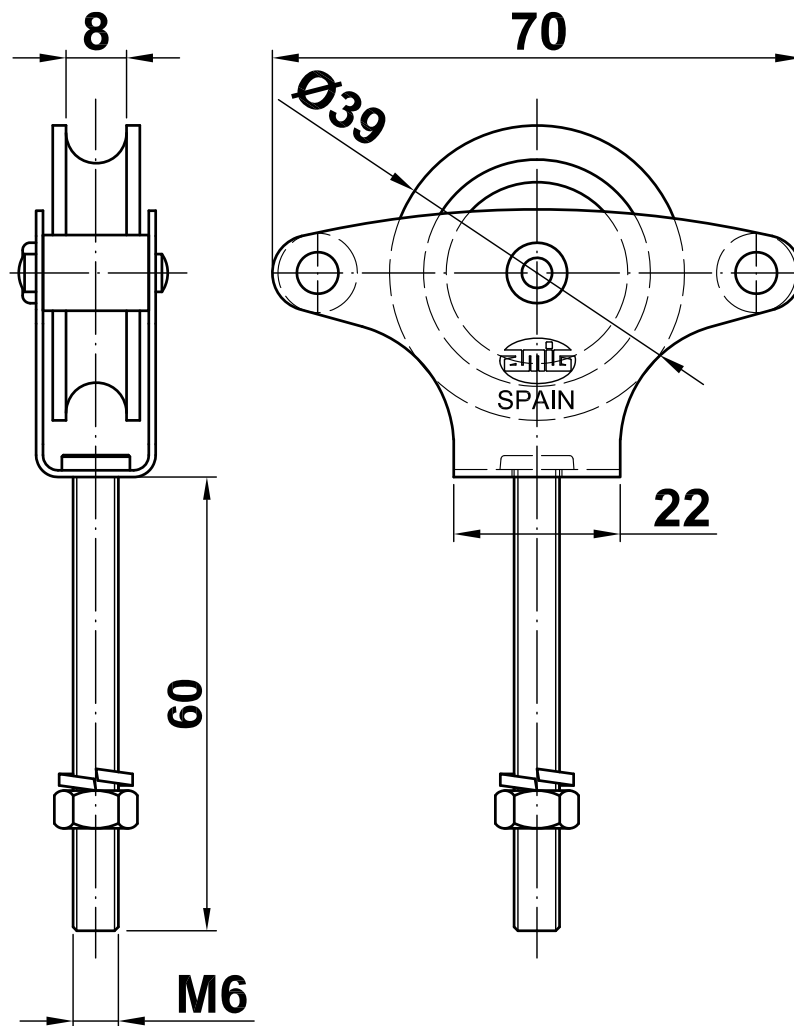

Mod. 12

Polea

Roldanas

Clothesline pulleys

Poulies

www.amig.es

Amilibia y de la iglesia S.A
Poligono Industrial Zubieta s/n
48340 Amorebieta (Bizkaia) Spain