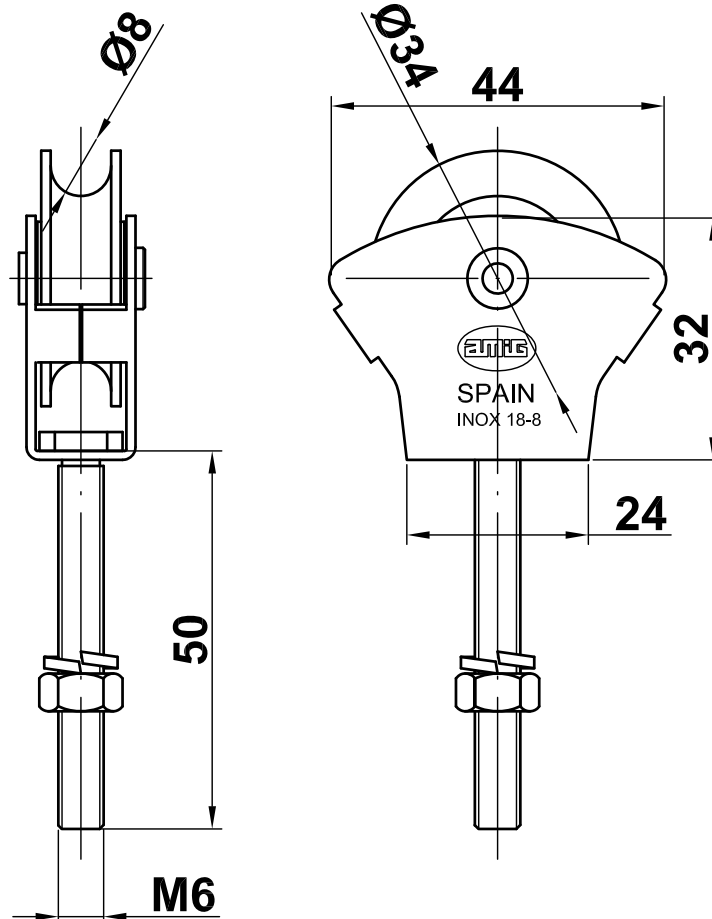

Mod. 23

Polea

Roldanas

Clothesline pulleys

Poulies

www.amig.es

Amilibia y de la iglesia S.A
Poligono Industrial Zubieta s/n
48340 Amorebieta (Bizkaia) Spain