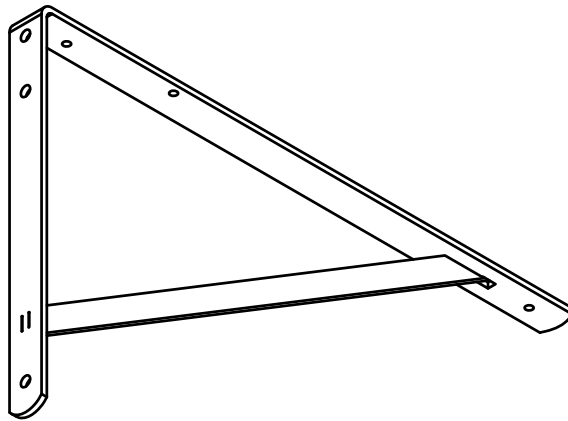

Mod. 9
Palomilla

Poleia
Shelf bracket
Console renforcée

www.amig.es

| Mod. 9 | A (mm) | B (mm) | C (mm) | D (mm) | E (mm) | F (mm) |
|-----------|--------|--------|--------|--------|--------|--------|
| 200 x 125 | 200 | 125 | 19 | 4 | 4 | 19 |
| 250 x 150 | 250 | 150 | 19 | 4 | 4 | 19 |
| 250 x 200 | 250 | 200 | 30 | 4 | 5 | 20 |
| 300 x 225 | 300 | 225 | 30 | 4 | 5 | 20 |
| 400 x 275 | 400 | 275 | 30 | 4 | 5 | 20 |
| 500 x 325 | 500 | 325 | 30 | 4 | 5 | 20 |
| 600 x 375 | 600 | 375 | 40 | 4 | 5 | 20 |