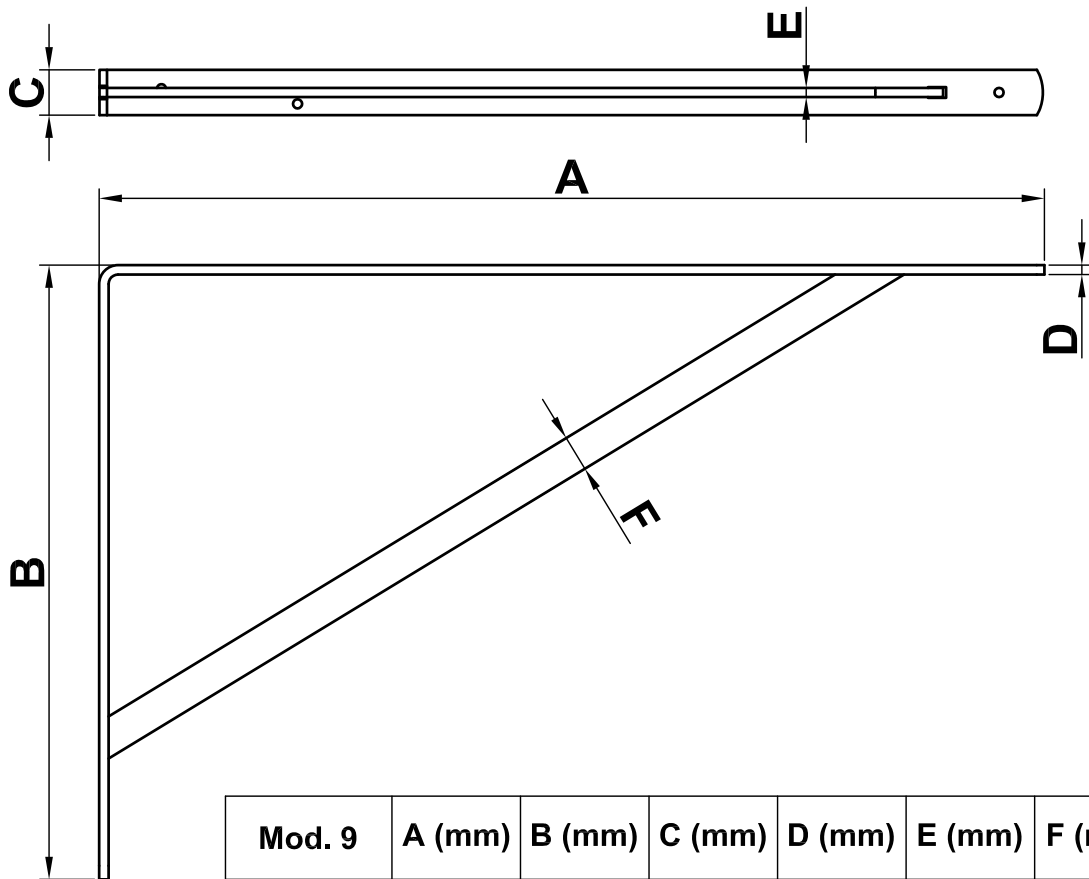

Mod. 9
Palomilla

Poleia
Shelf bracket
Console renforcée

www.amig.es

| Mod. 9 | A (mm) | B (mm) | C (mm) | D (mm) | E (mm) | F (mm) |
|-----------|--------|--------|--------|--------|--------|--------|
| 200 x 125 | 200 | 125 | 19 | 4 | 4 | 19 |
| 250 x 150 | 250 | 150 | 19 | 4 | 4 | 19 |
| 250 x 200 | 250 | 200 | 30 | 4 | 5 | 20 |
| 300 x 225 | 300 | 225 | 30 | 4 | 5 | 20 |
| 400 x 275 | 400 | 275 | 30 | 4 | 5 | 20 |
| 500 x 325 | 500 | 325 | 30 | 4 | 5 | 20 |
| 600 x 375 | 600 | 375 | 40 | 4 | 5 | 20 |