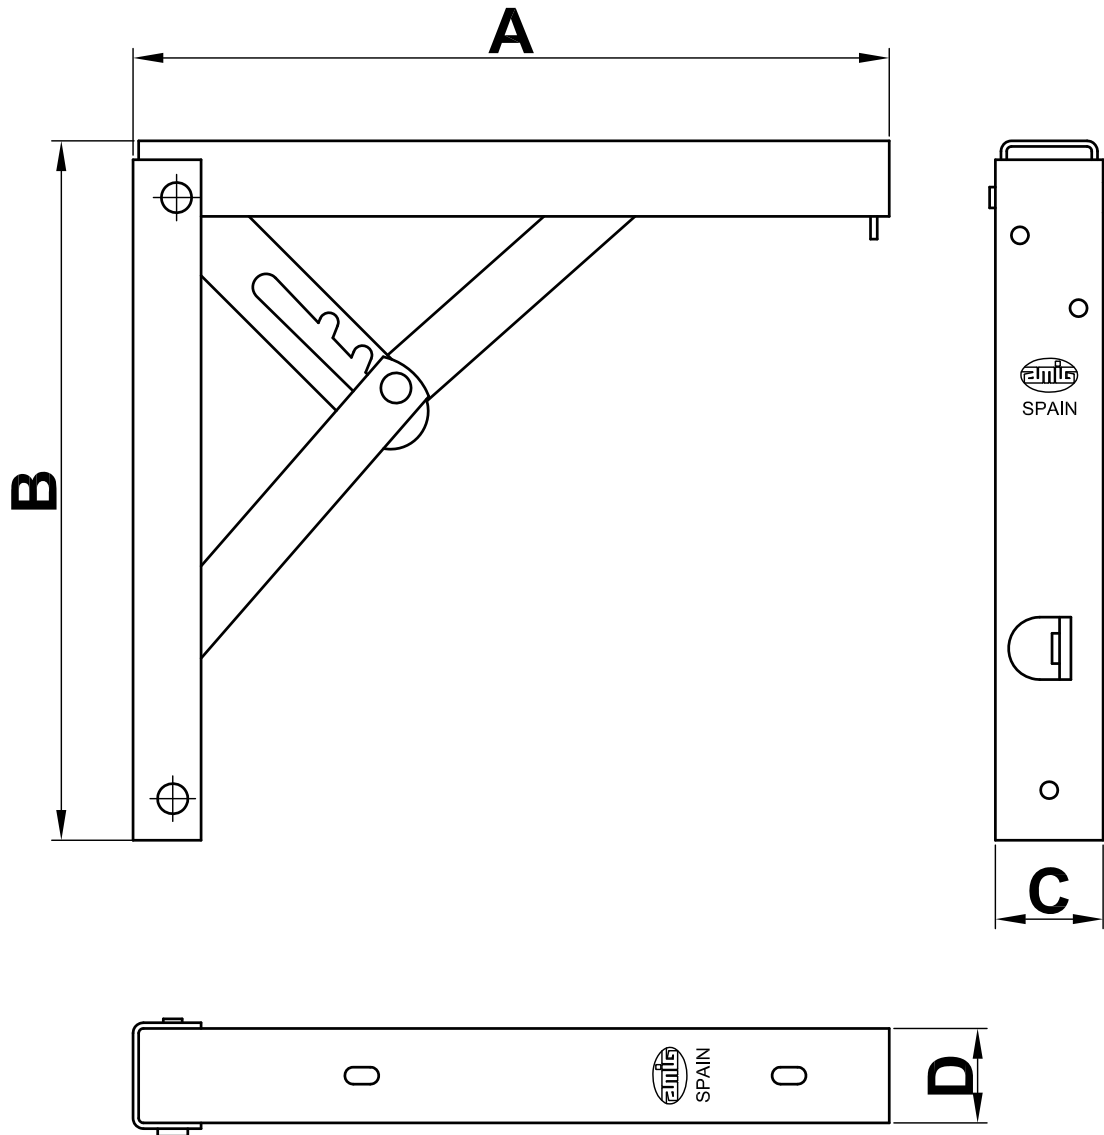

Mod. 8
Palomilla abatible

Poleia articulada
Folding shelf bracket
Console piabile

www.amig.es

Mod.	A (mm)	B (mm)	C (mm)	D (mm)
8 - 200	200	185	25	29
8 - 300	300	305	25	29
8 - 400	405	405	36	36

Amilibia y de la iglesia S.A
Poligono Industrial Zubieta s/n
48340 Amorebieta (Bizkaia) Spain