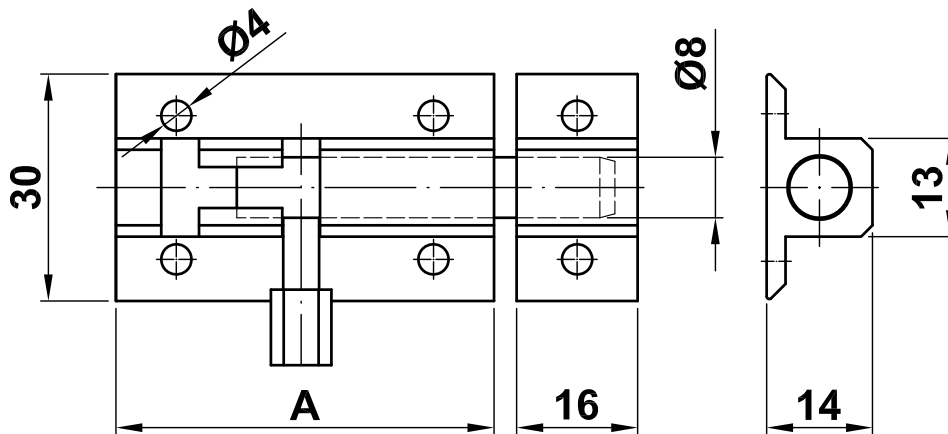

Mod. 500

Pasador

Fecho culatra

Barrel bolt

Verrou

www.amig.es

A	50	60	80	100	120	150	200	250	300	400
---	----	----	----	-----	-----	-----	-----	-----	-----	-----

Amilibia y de la iglesia S.A
Poligono Industrial Zubieta s/n
48340 Amorebieta (Bizkaia) Spain