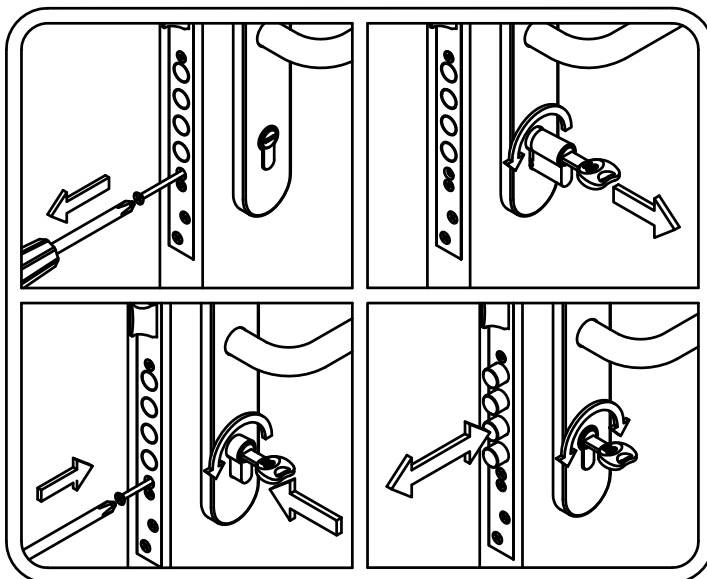

Mod. 10000
 Cilindro seguridad
 Cilindro
 Security cylinder
 Cylindre de sécurité

www.amig.es

BRASS
LATÓN
 LAITON
 LATÃO

DOBLE EMBRAGUE
 ANTI PÁNICO
 DOUBLE CLUTCH
 DOUBLE EMBRAYAGE

A (mm)	B (mm)	C (mm)
62	31	31
66	31	35
70	35	35
70	30	40
80	40	40
80	35	45
80	30	50
90	45	45
90	40	50
100	50	50