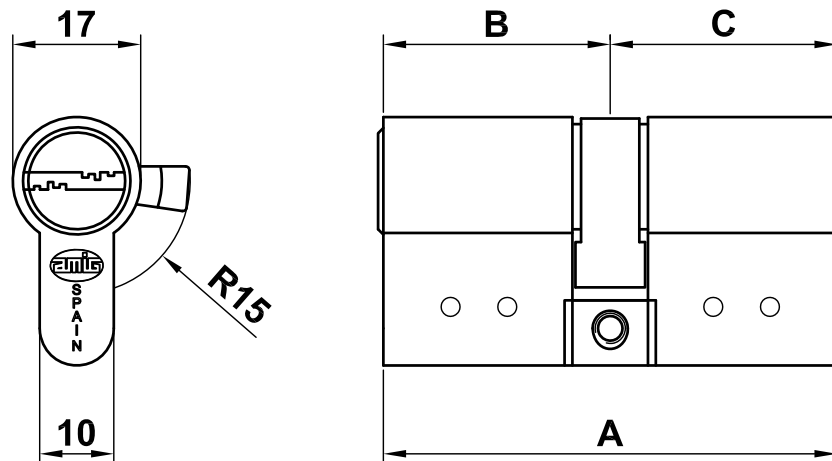

Mod. 10000
 Cilindro seguridad
 Cilindro
 Security cylinder
 Cylindre de sécurité

www.amig.es

BRASS
LATÓN
 LAITON
 LATÃO

DOBLE EMBRAGUE
 ANTI PÁNICO
 DOUBLE CLUTCH
 DOUBLE EMBRAYAGE

A (mm)	B (mm)	C (mm)
62	31	31
66	31	35
70	35	35
70	30	40
80	40	40
80	35	45
80	30	50
90	45	45
90	40	50
100	50	50