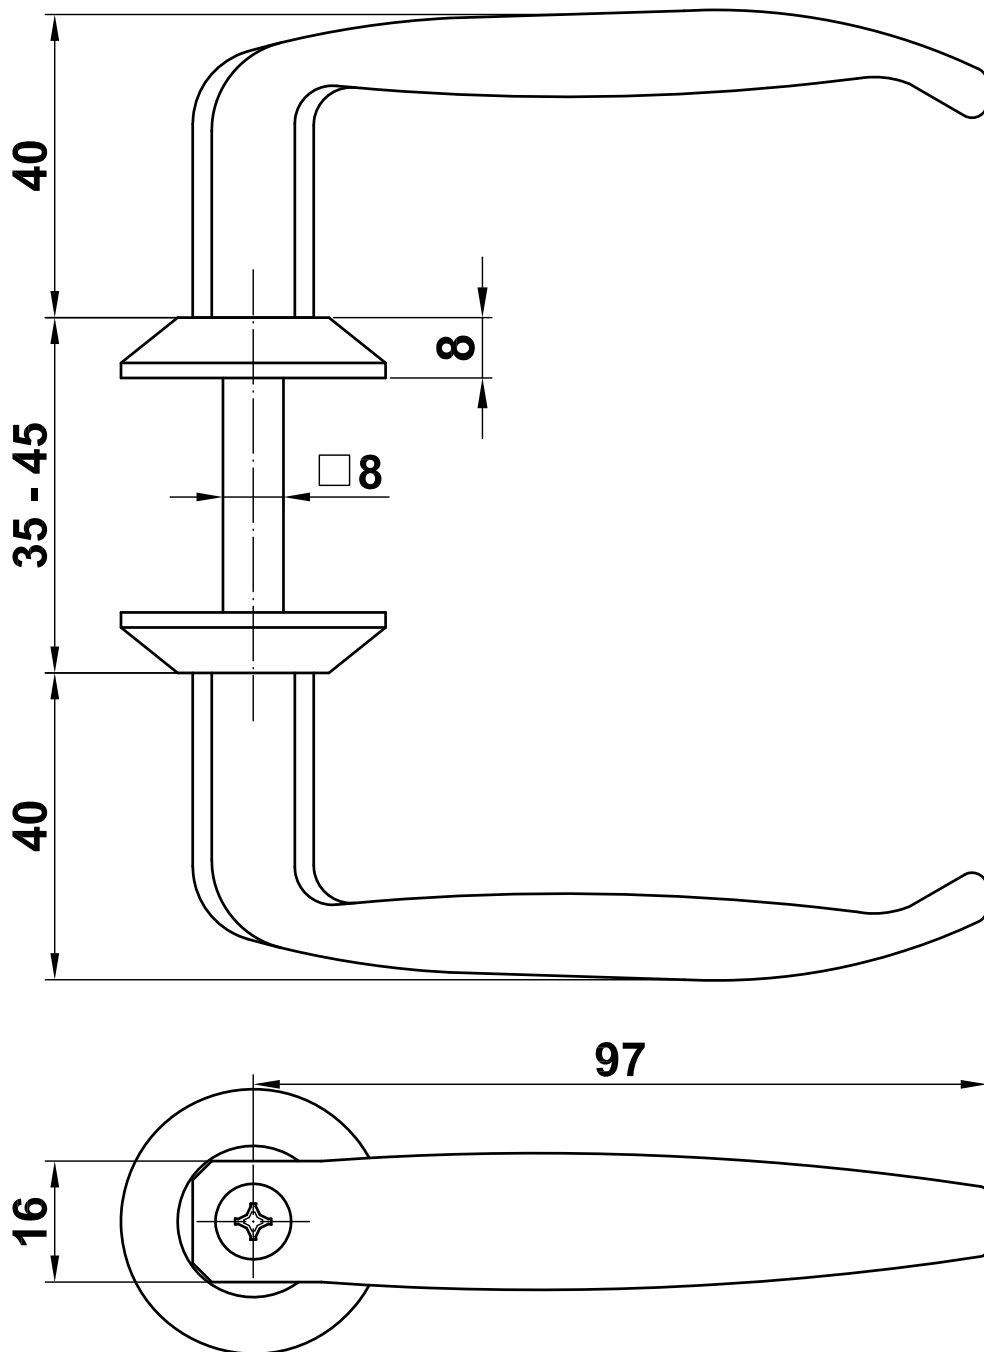

**Mod. 2115 (35 - 45 mm)**

**Manilla**

Puxador

Handle

Béquille double

[www.amig.es](http://www.amig.es)

**Amilibia y de la iglesia S.A**  
Poligono Industrial Zubieta s/n  
48340 Amorebieta (Bizkaia) Spain

**Mod. 2115 (45 - 55 mm)**

**Manilla**

Puxador

Handle

Béquille double

[www.amig.es](http://www.amig.es)

**Amilibia y de la iglesia S.A**  
Poligono Industrial Zubieta s/n  
48340 Amorebieta (Bizkaia) Spain