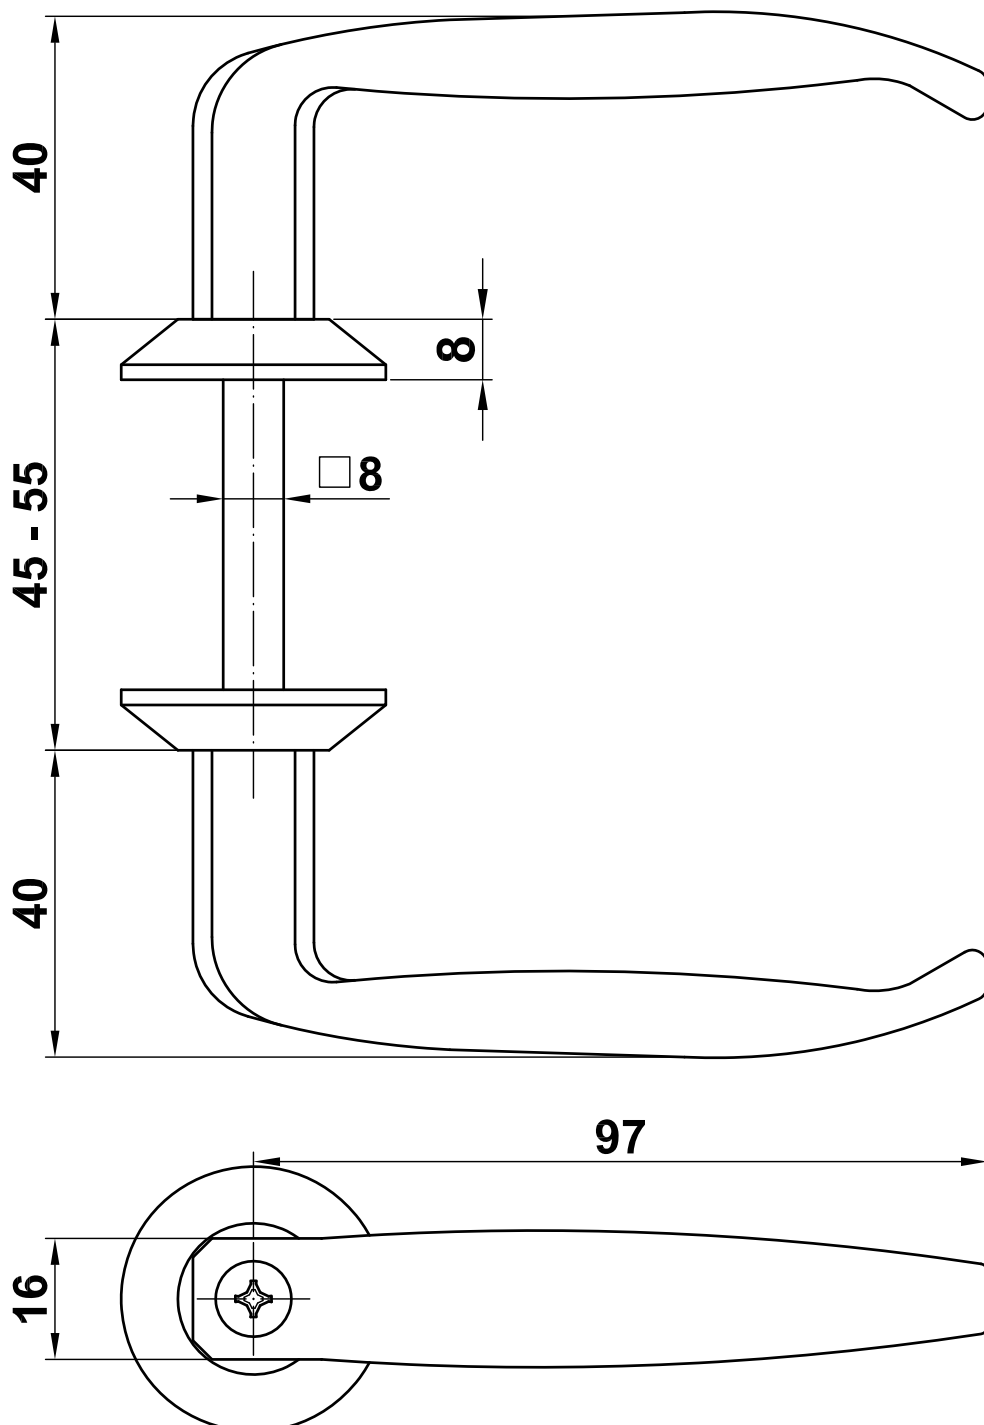

**Mod. 2115 (35 - 45 mm)**

**Manilla**

Puxador

Handle

Béquille double

[www.amig.es](http://www.amig.es)

**Amilibia y de la iglesia S.A**  
Poligono Industrial Zubieta s/n  
48340 Amorebieta (Bizkaia) Spain

**Mod. 2115 (45 - 55 mm)**

**Manilla**

Puxador

Handle

Béquille double

[www.amig.es](http://www.amig.es)

**Amilibia y de la iglesia S.A**  
Poligono Industrial Zubieta s/n  
48340 Amorebieta (Bizkaia) Spain