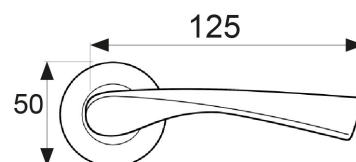

DESCRIPCIÓN BL JGO ROSETA 707 LS

REFERENCIA 17033

EAN 8431488170336

FAMILIA MANILLAS

DIMENSIONES	(mm)
LARGO:	200,00
ANCHO:	150,00
ALTO:	3,00

PESO	(kg)
PESO UNIT. NETO:	0,36800
PESO UNIT. BRUTO:	0,00000

CROQUIS

CARACTERÍSTICAS TÉCNICAS

ACABADO:	LATON SATINADO	MARCA:	PRIMIC 50 x 3 mm
MATERIAL:	ALUMINIO	FAMILIA:	MANILLAS
PRESENTACION:	BLISTER	EAN UNIDAD:	8431488170336
PAGINA CATALOGO:	36	EAN ENVASE:	8431488429380
CONTENIDO BLISTER:	1	PESO NETO:	0,368 Kg
UNIDAD FACTURACION:	BLISTER	PESO BRUTO:	0 Kg

EMBALAJES HABITUALES

CANTIDAD EMBALAJE	EAN	LARGO (mm)	ANCHO (mm)	ALTO (mm)
8,00	8431488429380	600,00	170,00	225,00
1,00	8431488170336	200,00	150,00	6,00

DESCRIPCIÓN COMERCIAL

BLISTER JUEGO ROSETA 707 LATON SATINADO