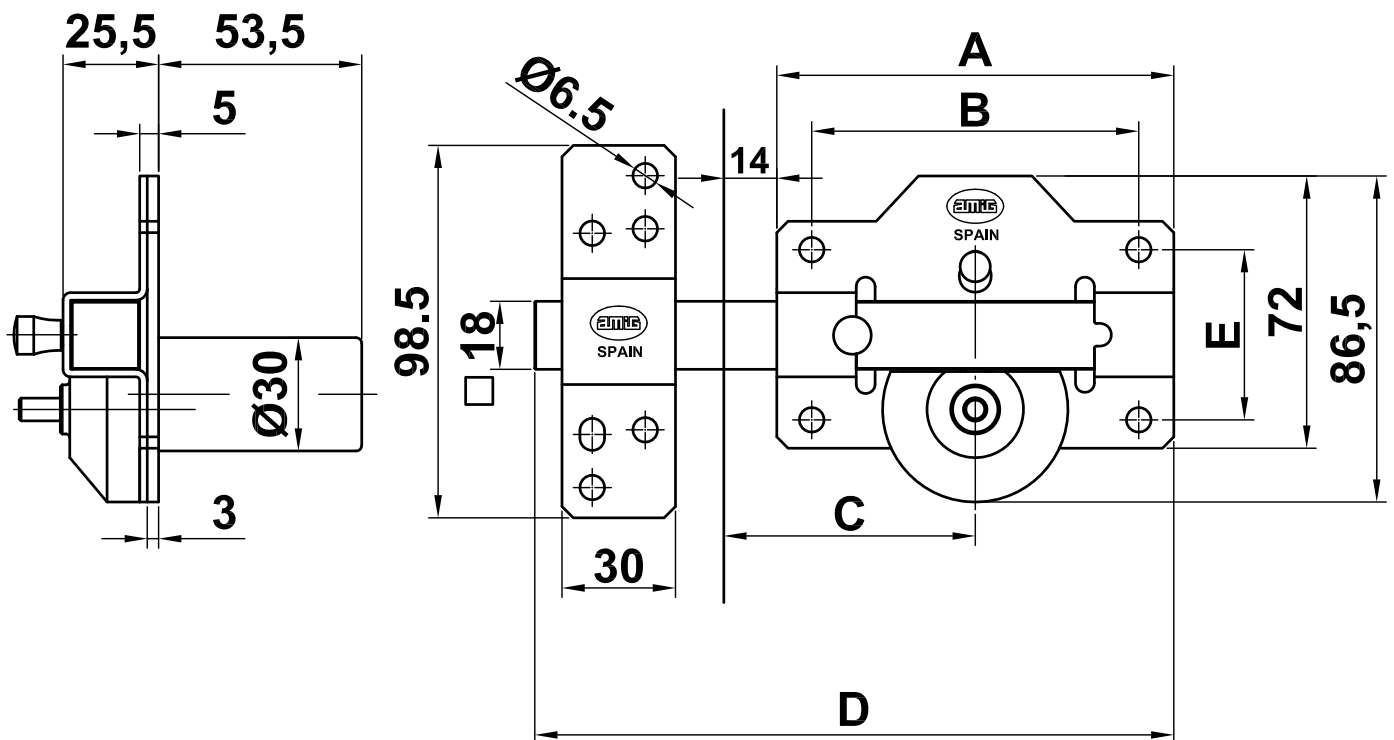

## Mod. 1 PLUS

Cerrojo de seguridad

Ferrolho de segurança

Security bolt lock

Verrou de sécurité

[www.amig.es](http://www.amig.es)

Mod.	A (mm)	B (mm)	C (mm)	D (mm)	F (mm)
90	90	63.5	59	154	41
105	105	86.5	66.5	169	45