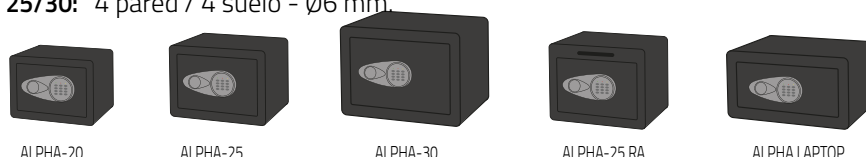

Alpha-25 RA

Características

- Espesor de puerta:** 4 mm.
- Espesor de cuerpo:** 1,5 mm.
- Bulones:** 2 x Ø 20mm
- Color:** Negro.
- Dimensiones de ranura:** 150 x 10mm.
- Orificios para anclajes:** **Alpha 20:** 2 pared / 2 suelo - Ø6 mm.
Alpha 25/30: 4 pared / 4 suelo - Ø6 mm.

Sistema de cierre

- Cerradura :** Pomo + teclado
Dispone de cerradura de emergencia.
- Teclado digital + pomo.**
1 Código de Uso de 2 a 8 dígitos.
1 Código de emergencia de 2 a 8 dígitos.
- Alimentación:** 4 pilas AA de 1,5V incluidas.
Aviso de pilas bajas.