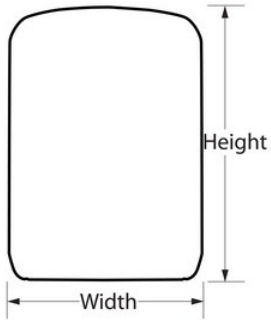

N.º de modelo 5401EURD

Caja de seguridad para llaves mediana
Select Access® - montaje en pared

Uso recomendado para:

Tarjetas de acceso y
llaves compartidas

Resumen y características

Características del producto

Especificaciones del producto

Número de producto	5401EURD
Ancho del cuerpo	85 mm
Dimensiones exteriores (alto x ancho x profundidad)	11,9 cm x 8,5 cm x 3,6 cm
Dimensiones interiores (alto x ancho x profundidad)	9,2 cm x 6,4 cm x 3 cm
Color	Gris
Descripción	Embalaje comercial de cartón
Cant. por caja completa	4