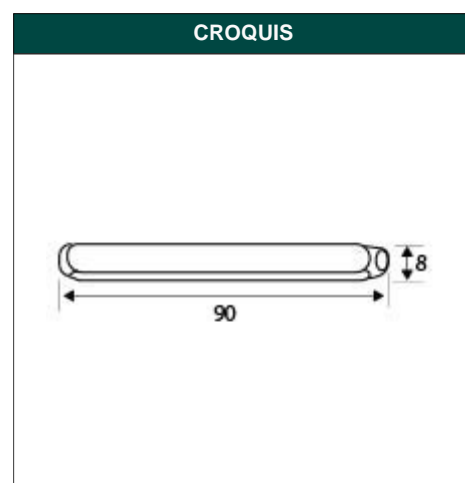

DESCRIPCIÓN BL CUADRADILLO CDD1 8x90mm ZN

REFERENCIA 90115

EAN 8431488901152

FAMILIA COMPLEMENTOS PUERTA

DIMENSIONES	(mm)
LARGO:	142,00
ANCHO:	55,00
ALTO:	35,00

PESO	(kg)
PESO UNIT. NETO:	0,09400
PESO UNIT. BRUTO:	0,00000

CARACTERÍSTICAS TÉCNICAS			
ACABADO:	ZINCADO	MARCA:	BRIMIC 165 x 35 mm
MATERIAL:	ACERO	FAMILIA:	COMPLEMENTOS PUERTA
PRESENTACION:	BLISTER	EAN UNIDAD:	8431488901152
PAGINA CATALOGO:	114	EAN ENVASE:	8431488938349
CONTENIDO BLISTER:	2	PESO NETO:	0,094 Kg
UNIDAD FACTURACION:	BLISTER	PESO BRUTO:	0 Kg

EMBALAJES HABITUALES				
CANTIDAD EMBALAJE	EAN	LARGO (mm)	ANCHO (mm)	ALTO (mm)
10,00	8431488938349	162,00	125,00	165,00
1,00	8431488901152	142,00	53,00	33,00

DESCRIPCIÓN COMERCIAL
BLISTER CUADRADILLO CDD1 8x90mm ZINCADO