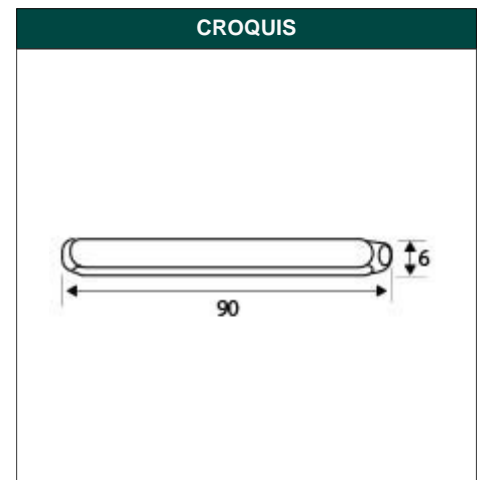

DESCRIPCIÓN BL CUADRADILLO CDD1 6x90mm ZN

REFERENCIA 90114

EAN 8431488901145

FAMILIA COMPLEMENTOS PUERTA

DIMENSIONES	(mm)
LARGO:	142,00
ANCHO:	55,00
ALTO:	35,00

PESO	(kg)
PESO UNIT. NETO:	0,05500
PESO UNIT. BRUTO:	0,00000

CARACTERÍSTICAS TÉCNICAS			
ACABADO:	ZINCADO	MARCA:	BRIMIC 65 x 35 mm
MATERIAL:	ACERO	FAMILIA:	COMPLEMENTOS PUERTA
PRESENTACION:	BLISTER	EAN UNIDAD:	8431488901145
PAGINA CATALOGO:	114	EAN ENVASE:	8431488938325
CONTENIDO BLISTER:	2	PESO NETO:	0,055 Kg
UNIDAD FACTURACION:	BLISTER	PESO BRUTO:	0 Kg

EMBALAJES HABITUALES				
CANTIDAD EMBALAJE	EAN	LARGO (mm)	ANCHO (mm)	ALTO (mm)
10,00	8431488938325	162,00	125,00	165,00
1,00	8431488901145	142,00	53,00	33,00

DESCRIPCIÓN COMERCIAL
BLISTER CUADRADILLO CDD1 6x90mm ZINCADO