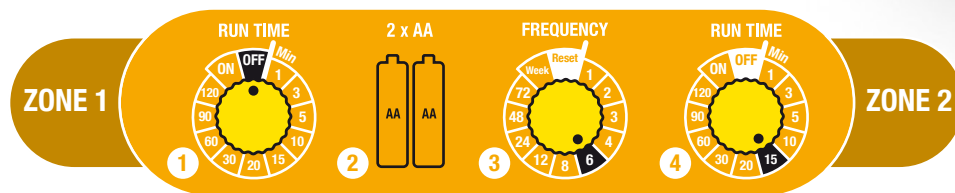

NERO4

PROGRAMADOR DE RIEGO DE 2 VÍAS
2 EXITS WATER TIMER
PROGRAMADOR DE REGA VIA DUPLA
PROGRAMMATEUR D'ARROSAGE À DEUX VOIES
ΠΡΟΓΡΑΜΜΑΤΙΣΤΗΣ ΠΟΤΙΣΜΑΤΟΣ 2 ΕΞΟΔΩΝ
2 İEŞİRİ TEMPORIZATOR APÄ

1-120 min.

1 h.-7 days