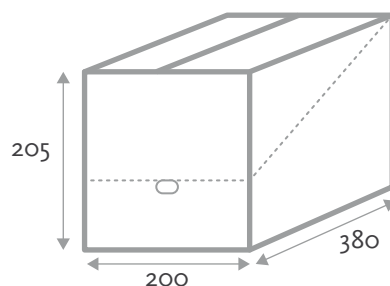

Repelente de Insectos

55x60 G80

CARACTERÍSTICAS GENERALES

Dimensión (cm)	: 55 x 60
Volumen (l)	: 30
Galga	: 80
Espesor	: 20µm
Color del film	: Verde (Frutiver)
Autocierre	: Sí
Color de la cinta	: Negra
Material	: HDPE
Aroma	: Citronella
Impresión	: Sí
Unidades/rollo	: 15

DISTRIBUCIÓN LOGÍSTICA

Cajas por nivel	: 12
Niveles	: 5
Cajas por pallet	: 60 
Rollos por pallet	: 168 

RECOMENDACIONES

No apilar a más de dos alturas. No almacenar en el exterior ni altas temperaturas.

ADVERTENCIA