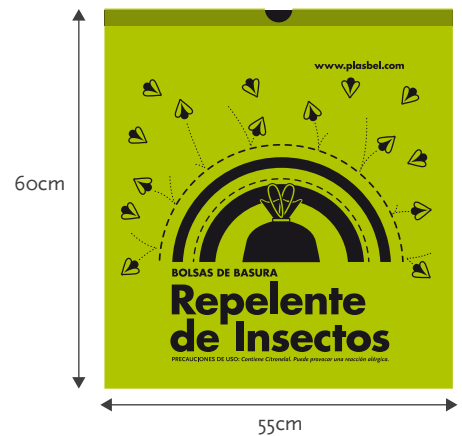

Repelente de Insectos

55x60 G80

CARACTERÍSTICAS GENERALES

Dimensión (cm)	: 55 x 60
Volumen (l)	: 30
Galga	: 80
Espesor	: 20µm
Color del film	: Verde (Frutiver)
Autocierre	: Sí
Color de la cinta	: Negra
Material	: HDPE
Aroma	: Citronella
Impresión	: Sí
Unidades/rollo	: 15

-  **ANTIGOTEO**
-  **AUTOCIERRE**
-  **ALTA RESISTENCIA**
-  **SEPARACIÓN FÁCIL**
-  **MATERIAL TRICAPA**
-  **MATERIAL RECICLABLE**
-  **PERFUMADAS**

CARACTERÍSTICAS LOGÍSTICAS

Pallet	: Europeo
Bolsas por rollo	: 15
Rollos por caja	: 28