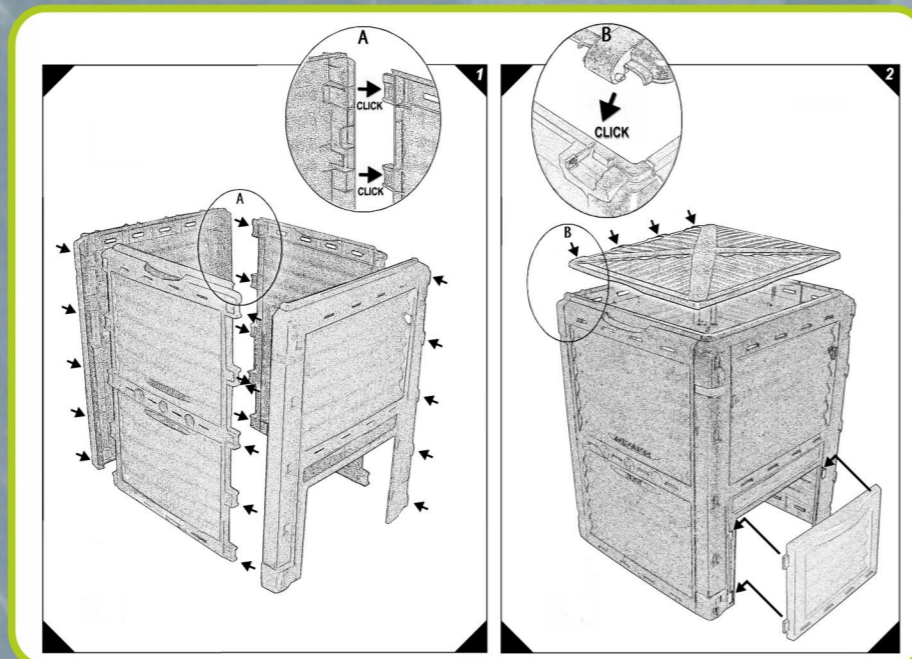

~ 300 L
~ 61 x 61 x 83 cm