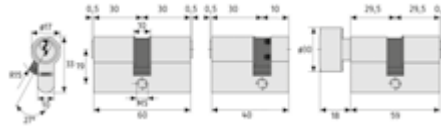

Cilindro E50 llave de serreta

E50

Cilindro de perfil europeo con llave de serreta

- Alta relación calidad-precio
- 5 pitones combinados con contra-pitones anti-ganzúa
- 3 llaves de serreta de latón cromado
- Muelles fabricados a partir de materiales no corrosivos
- Leva de acero sinterizado para una buena resistencia contra la corrosión
- Disponible en llaves iguales y otros grupos de llaves iguales