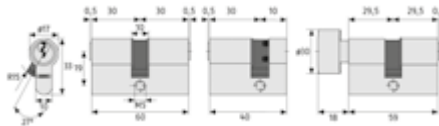

Cilindro E50 llave de serreta

E50

Cilindro de perfil europeo con llave de serreta

- Alta relación calidad-precio
- 5 pitones combinados con contra-pitones anti-ganzúa
- 3 llaves de serreta de latón cromado
- Muelles fabricados a partir de materiales no corrosivos
- Leva de acero sinterizado para una buena resistencia contra la corrosión
- Disponible en llaves iguales y otros grupos de llaves iguales