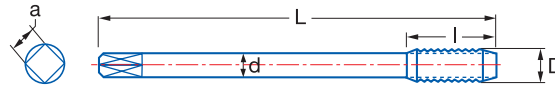

## JUEGO MACHOS MANO MÉTRICA

Metric Hand Tap Set

Jeu de Tarauds à Main Métrique

**Aceros**  
<850 N/mm<sup>2</sup>  
Steel / Aciers

**Fundición**  
Cast Iron  
Fonte

**Cobre**  
Copper  
Cuivre

**Aluminio**  
Aluminium

M	P	L mm	l mm	d mm	a mm	Z	Nº Art.	€
M3	0,50	40	11	3,50	2,70	3	42876	<b>16,96</b>
M4	0,70	45	13	4,50	3,40	3	42879	<b>16,96</b>
M5	0,80	50	16	6,00	4,90	3	42882	<b>17,97</b>
M6	1,00	56	19	6,00	4,90	3	42884	<b>17,97</b>
M7	1,00	56	19	6,00	4,90	3	42885	<b>21,97</b>
M8	1,25	63	22	6,00	4,90	4	42886	<b>21,97</b>
M10	1,50	70	24	7,00	5,50	4	42887	<b>26,99</b>
M12	1,75	75	28	9,00	7,00	3	42888	<b>37,93</b>
M14	2,00	80	30	11,00	9,00	4	42889	<b>41,95</b>
M16	2,00	80	32	12,00	9,00	4	42890	<b>59,52</b>
M18	2,50	95	34	14,00	11,00	4	42891	<b>78,89</b>
M20	2,50	95	34	16,00	12,00	4	42892	<b>88,87</b>