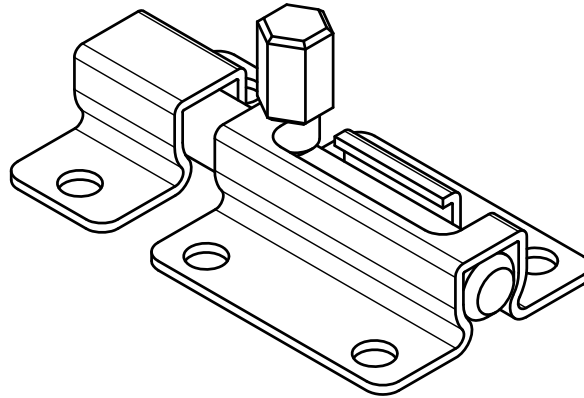

Mod. 800
Pasador
 Fecho
 Barrel bolt
 Verrou

www.amig.es

| | | | | | | | |
|--------|-----|-----|-----|-----|-----|-----|-----|
| A (mm) | 25 | 30 | 40 | 50 | 65 | 80 | 100 |
| B (mm) | 16 | 21 | 28 | 38 | 53 | 68 | 88 |
| C (mm) | 20 | 20 | 27 | 27 | 27 | 27 | 27 |
| ØD(mm) | 6.5 | 6.5 | 9 | 9 | 9 | 9 | 9 |
| E (mm) | 12 | 12 | 14 | 14 | 14 | 14 | 14 |
| F (mm) | 0.8 | 0.8 | 1.2 | 1.2 | 1.2 | 1.2 | 1.2 |
| H (mm) | 14 | 19 | 26 | 26 | 26 | 26 | 36 |