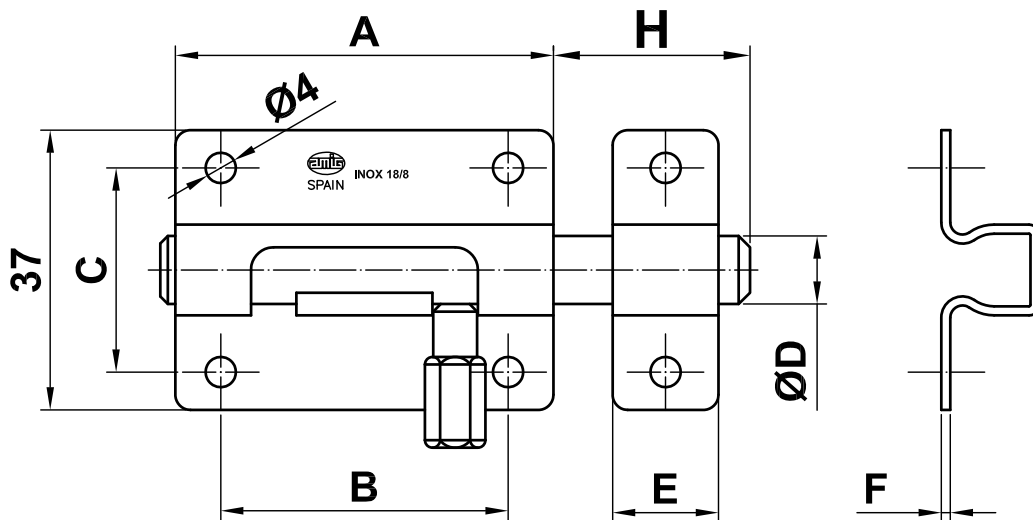

Mod. 800
Pasador
 Fecho
 Barrel bolt
 Verrou

www.amig.es

| | | | | | | | |
|--------|-----|-----|-----|-----|-----|-----|-----|
| A (mm) | 25 | 30 | 40 | 50 | 65 | 80 | 100 |
| B (mm) | 16 | 21 | 28 | 38 | 53 | 68 | 88 |
| C (mm) | 20 | 20 | 27 | 27 | 27 | 27 | 27 |
| ØD(mm) | 6.5 | 6.5 | 9 | 9 | 9 | 9 | 9 |
| E (mm) | 12 | 12 | 14 | 14 | 14 | 14 | 14 |
| F (mm) | 0.8 | 0.8 | 1.2 | 1.2 | 1.2 | 1.2 | 1.2 |
| H (mm) | 14 | 19 | 26 | 26 | 26 | 26 | 36 |