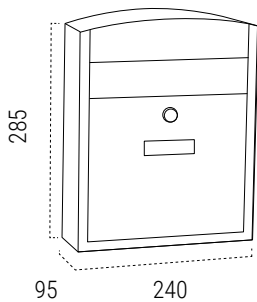

Buzones **acero / inox****COMPACT**

Capacidad

**CARACTERÍSTICAS**

- Capacidad buzón DIN A-5
- Resistencia anticorrosiva INOX 🛡️🛡️🛡️
- Resistencia anticorrosiva ACERO 🛡️🛡️🛡️
- Estanqueidad ✔️

**REPUESTOS****Cerradura + Leva** CER0070**Tarjetero** TJO0023**SOPORTES DISPONIBLES (Pág. 45)**

- Kit de fijación a verja
- Soportes para instalación a suelo

Ideal para espacios reducidos.

**ACERO INOX**
**INOX E5737**  
 EAN-8425181157374
**MEDIDAS (mm)****ACERO**
**BOCA**  
 200x28 mm

**BLANCO E5731**  
 EAN-8425181157312

**NEGRO E5734**  
 EAN-8425181157343

**VERDE E5733**  
 EAN-8425181157336

**ROJO E5736**  
 EAN-8425181731772

**COMPLEMENTA EL BUZÓN CON LAS PLACAS DE SEÑALIZACIÓN A JUEGO, PARA PERSONALIZAR CON EL N° DE LA VIVIENDA**

Su tamaño de boca admite sobres C5.

Disponibles placas de señalización personalizables con el número de vivienda, a juego con el buzón.