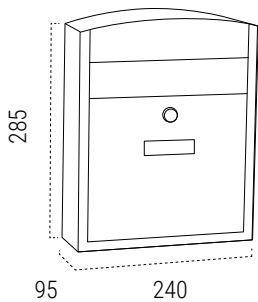

Buzones **acero / inox****COMPACT**

Capacidad

**CARACTERÍSTICAS**

- Capacidad buzón DIN A-5
- Resistencia anticorrosiva INOX 🛡️🛡️🛡️
- Resistencia anticorrosiva ACERO 🛡️🛡️🛡️
- Estanqueidad ✔️

**REPUESTOS****Cerradura + Leva** CER0070**Tarjetero** TJO0023**SOPORTES DISPONIBLES (Pág. 45)**

- Kit de fijación a verja
- Soportes para instalación a suelo

Ideal para espacios reducidos.

**ACERO INOX**
**INOX E5737**  
 EAN-8425181157374
**MEDIDAS (mm)****ACERO**
**BOCA**  
 200x28 mm

**BLANCO E5731**  
 EAN-8425181157312

**NEGRO E5734**  
 EAN-8425181157343

**VERDE E5733**  
 EAN-8425181157336

**ROJO E5736**  
 EAN-8425181731772

**COMPLEMENTA EL BUZÓN CON LAS PLACAS DE SEÑALIZACIÓN A JUEGO, PARA PERSONALIZAR CON EL N° DE LA VIVIENDA**

Su tamaño de boca admite sobres C5.

Disponibles placas de señalización personalizables con el número de vivienda, a juego con el buzón.