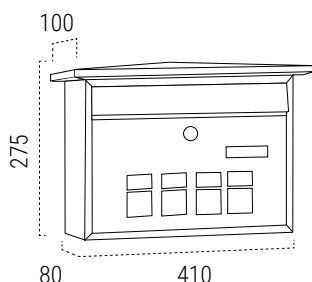

Tarjetero TJO0023

SOPORTES DISPONIBLES (Pág. 45)

- Kit de fijación a verja
- Soportes para instalación a suelo

! Con diseño apaisado y con fondo estrecho, apenas sobresale de la pared.

MEDIDAS (mm)

ACERO

ACERO INOX

INOX E5707
EAN-8425181157077

BOCA
324x30mm

BLANCO E5701
EAN-8425181157015

NEGRO E5704
EAN-8425181157046

VERDE E5703
EAN-8425181157039

COMPLEMENTA EL BUZÓN CON LAS PLACAS DE SEÑALIZACIÓN A JUEGO, PARA PERSONALIZAR CON EL N° DE LA VIVIENDA