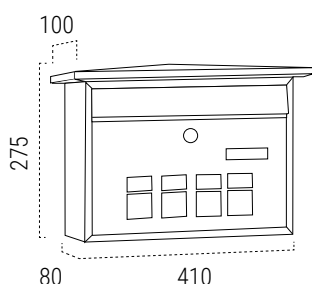

Tarjetero TJO0023

SOPORTES DISPONIBLES (Pág. 45)

- Kit de fijación a verja
- Soportes para instalación a suelo

! Con diseño apaisado y con fondo estrecho, apenas sobresale de la pared.

ACERO INOX

INOX E5707
EAN-8425181157077

MEDIDAS (mm)

ACERO

BOCA
324x30mm

BLANCO E5701
EAN-8425181157015

NEGRO E5704
EAN-8425181157046

VERDE E5703
EAN-8425181157039

COMPLEMENTA EL BUZÓN CON LAS PLACAS DE SEÑALIZACIÓN A JUEGO, PARA PERSONALIZAR CON EL N° DE LA VIVIENDA