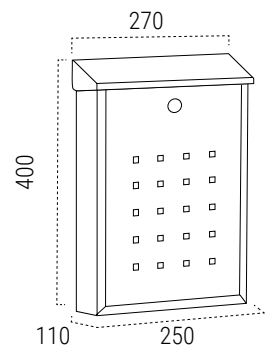

Tarjetero TJO0023

SOPORTES DISPONIBLES (Pág. 45)

- Kit de fijación a verja
- Soportes para instalación a suelo

- ! • Con diseño adaptable a cualquier tipo y estilo de vivienda.
- Con tapa superior que protege la boca del buzón.

MEDIDAS (mm)

ACERO

BOCA
250x34 mm

BLANCO E5601
EAN-8425181156018

VERDE E5603
EAN-8425181156032

NEGRO E5604
EAN-8425181156049

COMPLEMENTA EL BUZÓN CON LAS PLACAS DE SEÑALIZACIÓN A JUEGO, PARA PERSONALIZAR CON EL N° DE LA VIVIENDA

Su medida admite correspondencia tamaño DIN A-4

Disponibles placas de señalización personalizables con el número de vivienda, a juego con el buzón.