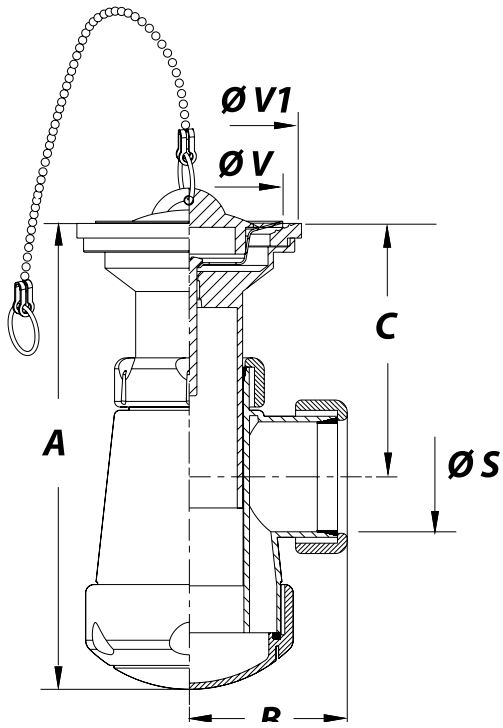

Referencia	Medidas	Carac.	u./caja
004036	1 1/4 X 63	-	50
004068	1 1/2 X 63	EN274	50

**JUNTA****FIX** **EN**  
**274**

EN274

# Cotas

Referencia	-	A max/min	B	C max/min	ØS	ØV	ØV1
004036	1 ¼"	205-140	50	135-65	32	63	70
004068	1 ½"	220-150	60	140-70	40	63	70