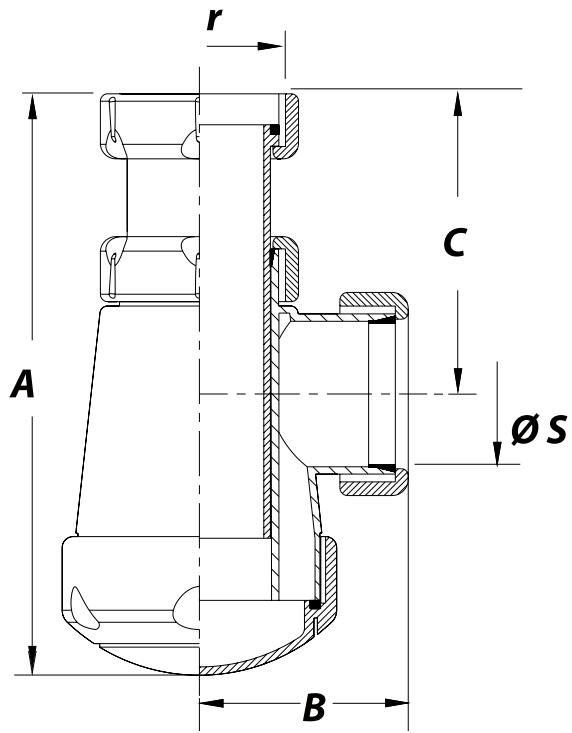

Referencia	Medidas	Carac.	u./caja
004016	1 1/4	-	50
004058	1 1/2	EN274	50

JUNTAFIX **EN 274**

EN274

Botella corto extensible, salida horizontal, racor.

Cotas

Referencia	A max/min	B	C max/min	r.	ØS
004016	205-140	50	135-65	1 ¼"	32
004058	220-150	60	140-70	1 ½"	40