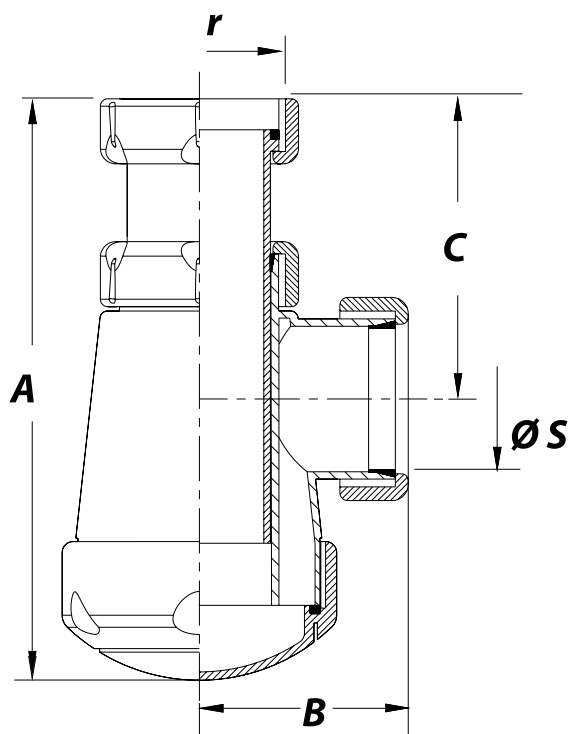

Referencia	Medidas	Carac.	u./caja
004016	1 1/4	-	50
004058	1 1/2	EN274	50

JUNTAFIX **EN 274**

EN274

Botella corto extensible, salida horizontal, racor.

Cotas

Referencia	A max/min	B	C max/min	r.	ØS
004016	205-140	50	135-65	1 ¼"	32
004058	220-150	60	140-70	1 ½"	40