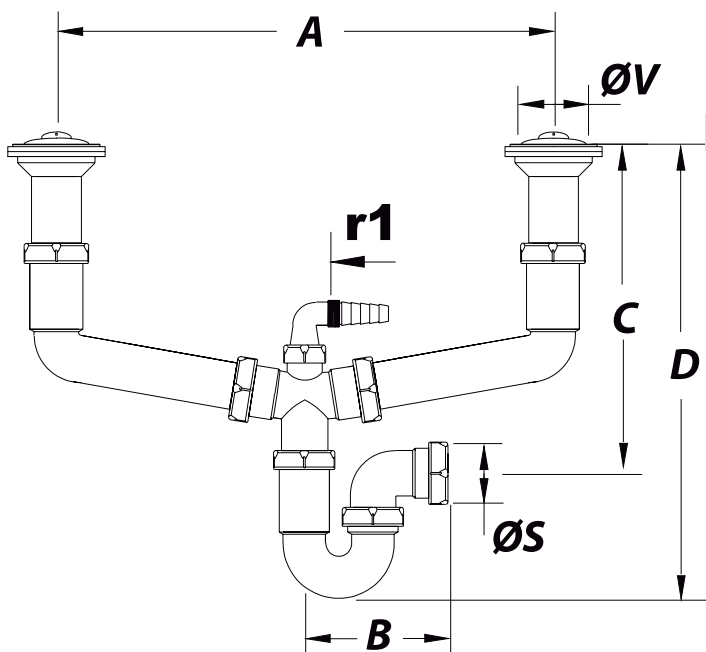

Referencia	Medidas	Carac.	u./caja
005098	1 1/2 X 70	-	25

Colector central sifónico, curvo, extensible, salida horizontal, con válvulas y toma auxiliar.

### Cotas

Referencia	A(max.min.)	B(max.min.)	C(max.min.)	D(max.min.)	SØ	VØ	r1.
005098	400-160	120-60	290-190	420-300	40	70	3/4"