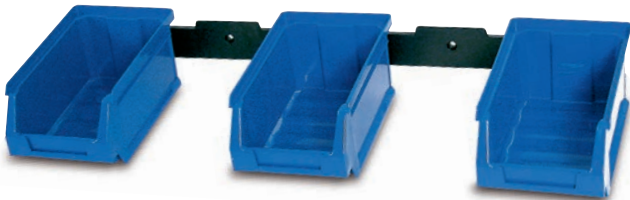

GAVETAS APILABLES

STACKABLE DRAWERS

Modelo Model	51	52	53	54	55
Código Code	■ 251023 ■ 251108 251344	■ 252020 ■ 252105 252341	■ 253027 ■ 253102 253348	■ 254024 ■ 254109 254345	■ 255021 ■ 255106 255342
Medidas Sizes	L A H 170x100x80 mm	L A H 236x160x130 mm	L A H 336x160x130 mm	L A H 336x216x155 mm	L A H 336x216x200 mm
Material	PP	PP	PP	PP	PP
Capacidad (Litros) Capacity (Liters)	0,8	3,2	4,8	7,7	10,1
Embalaje Packing	24 unid.	15 unid.	10 unid.	12 unid.	10 unid.
Medidas Embalaje Packing Sizes	336x214x345 mm	820x240x255 mm	840x350x194 mm	440x378x610 mm	1120x350x304 mm

Modelo Model	56	58	59	60
Código Code	■ 256028 ■ 256103 256349	■ 258022 ■ 258107 258343	■ 259029 ■ 259104 259340	■ 260025 ■ 260100 260346
Medidas Sizes	L A H 420x270x175 mm	L A H 500x303x200 mm	L A H 500x303x300 mm	L A H 600x400x300 mm
Material	PP	PP	PP	PP
Capacidad (Litros) Capacity (Liters)	13,9	22,2	34	51,3
Embalaje Packing	8 unid.	12 unid.	6 unid.	6 unid.
Medidas Embalaje Packing Sizes	580x426x530 mm	954x512x590 mm	954x512x485 mm	804x598x600 mm

Modelo
Model Kit Colgar G-50

Código
Code 250903

Medidas
Sizes L A H
91x520x53 mm

Material
Gaveta PP/ Colgador PS
Drawer PP/ Hanger PS

Color
Colour Azul/Negro
Blue/Black

Contiene
Contained 5 Gavetas/ 1 Colgador
5 Drawers/ 1 Hanger

Color
Colour Azul/Negro
Blue/Black

Contiene
Contained 5 Gavetas/ 1 Colgador
5 Drawers/ 1 Hanger

Embalaje
Packing 10 unid.

Medidas
Embalaje
Packing 528x340x398 mm
Sizes