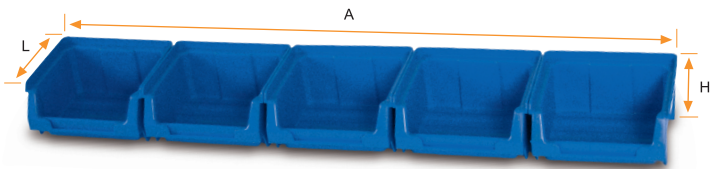

GAVETAS APILABLES

STACKABLE DRAWERS

Modelo Model	51	52	53	54	55
Código Code	■ 251023 ■ 251108 251344	■ 252020 ■ 252105 252341	■ 253027 ■ 253102 253348	■ 254024 ■ 254109 254345	■ 255021 ■ 255106 255342
Medidas Sizes	L A H 170x100x80 mm	L A H 236x160x130 mm	L A H 336x160x130 mm	L A H 336x216x155 mm	L A H 336x216x200 mm
Material	PP	PP	PP	PP	PP
Capacidad (Litros) Capacity (Liters)	0,8	3,2	4,8	7,7	10,1
Embalaje Packing	24 unid.	15 unid.	10 unid.	12 unid.	10 unid.
Medidas Embalaje Packing Sizes	336x214x345 mm	820x240x255 mm	840x350x194 mm	440x378x610 mm	1120x350x304 mm

Modelo Model	56	58	59	60
Código Code	■ 256028 ■ 256103 256349	■ 258022 ■ 258107 258343	■ 259029 ■ 259104 259340	■ 260025 ■ 260100 260346
Medidas Sizes	L A H 420x270x175 mm	L A H 500x303x200 mm	L A H 500x303x300 mm	L A H 600x400x300 mm
Material	PP	PP	PP	PP
Capacidad (Litros) Capacity (Liters)	13,9	22,2	34	51,3
Embalaje Packing	8 unid.	12 unid.	6 unid.	6 unid.
Medidas Embalaje Packing Sizes	580x426x530 mm	954x512x590 mm	954x512x485 mm	804x598x600 mm

Modelo
Model Kit Colgar G-50

Código
Code 250903

Medidas
Sizes L A H
91x520x53 mm

Material
Gaveta PP/ Colgador PS
Drawer PP/ Hanger PS

Color
Colour Azul/Negro
Blue/Black

Contiene
Contained 5 Gavetas/ 1 Colgador
5 Drawers/ 1 Hanger

Color
Colour Azul/Negro
Blue/Black

Contiene
Contained 5 Gavetas/ 1 Colgador
5 Drawers/ 1 Hanger

Embalaje
Packing 10 unid.

Medidas
Embalaje
Packing 528x340x398 mm
Sizes