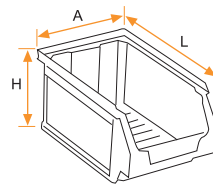

GAVETAS APILABLES

STACKABLE DRAWERS

Modelo Model	51	52	53	54	55
Código Code	■ 251023 ■ 251108 251344	■ 252020 ■ 252105 252341	■ 253027 ■ 253102 253348	■ 254024 ■ 254109 254345	■ 255021 ■ 255106 255342
Medidas Sizes	L A H 170x100x80 mm	L A H 236x160x130 mm	L A H 336x160x130 mm	L A H 336x216x155 mm	L A H 336x216x200 mm
Material	PP	PP	PP	PP	PP
Capacidad (Litros) Capacity (Liters)	0,8	3,2	4,8	7,7	10,1
Embalaje Packing	24 unid.	15 unid.	10 unid.	12 unid.	10 unid.
Medidas Embalaje Packing Sizes	336x214x345 mm	820x240x255 mm	840x350x194 mm	440x378x610 mm	1120x350x304 mm

Modelo Model	56	58	59	60
Código Code	■ 256028 ■ 256103 256349	■ 258022 ■ 258107 258343	■ 259029 ■ 259104 259340	■ 260025 ■ 260100 260346
Medidas Sizes	L A H 420x270x175 mm	L A H 500x303x200 mm	L A H 500x303x300 mm	L A H 600x400x300 mm
Material	PP	PP	PP	PP
Capacidad (Litros) Capacity (Liters)	13,9	22,2	34	51,3
Embalaje Packing	8 unid.	12 unid.	6 unid.	6 unid.
Medidas Embalaje Packing Sizes	580x426x530 mm	954x512x590 mm	954x512x485 mm	804x598x600 mm