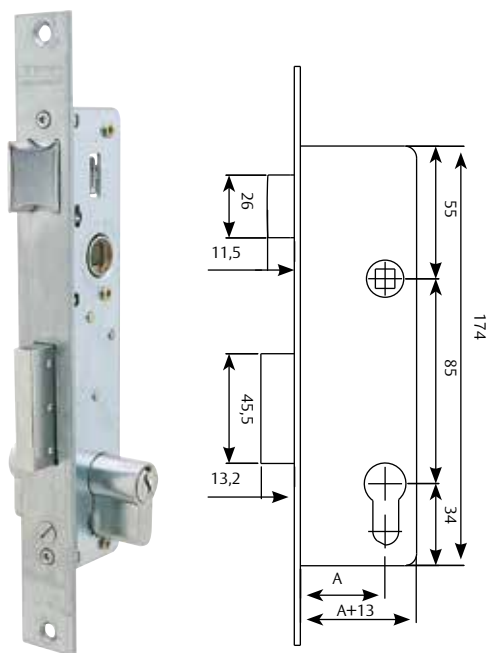

Cerradura monopunto

Cerradura de palanca deslizante

Serie 2210

- » Palanca deslizante reforzada.
- » Salida palanca 12 mm.
- » Picaporte reversible, accionable por manilla y llave.
- » Frente y cerradero inoxidable.
- » Picaporte y palanca niquelados.
- » Caja y cubierta de acero galvanizado.

| 2210D | | |
|------------|----------|------------|
| Entradas | 20 | 25 |
| Radio leva | 13 mm | |
| Picaporte | Estándar | |
| Accesorios | | |
| Escudos | E190 | E205 |
| Cerraderos | Inox | Eléctricos |

| 2210 | Cilindro | Entrada | Referencia | CIL | CER | ESC |
|------|----------------------|----------|------------|-----|-----|-----|
| | TE-5 | 20 | 221028AI | • | A | • |
| | | 20 | 221028SSI | • | | |
| | | 25 | 221038AI | • | A | • |
| | | 25 | 221038SSI | • | | |
| | Cilindro no incluido | 20 | 421028AI | | A | • |
| | | 20 | 421028SSI | | | |
| 25 | | 421038AI | | A | • | |
| 25 | 421038SSI | | | | | |
| 2211 | Cilindro | Entrada | Referencia | CIL | CER | ESC |
| | TE-5 | 20 | 221120AI | • | B | • |
| | | 25 | 221125AI | • | B | • |
| | Cilindro no incluido | 20 | 421120AI | | B | • |
| | | 25 | 421125AI | | B | • |
| 2214 | Cilindro | Entrada | Referencia | CIL | CER | ESC |
| | Cilindro no incluido | 20 | 221428AI | | A | |
| | | | | | | |
| | | | | | | |
| | | | | | | |
| 2215 | Cilindro | Entrada | Referencia | CIL | CER | ESC |
| | Cilindro no incluido | 20 | 221528AI | | D | |
| | | | | | | |
| | | | | | | |
| | | | | | | |
| 2216 | Cilindro | Entrada | Referencia | CIL | CER | ESC |
| | TE-5 | 20 | 221620AI | • | C | • |
| | | 25 | 221625AI | • | C | • |
| | Cilindro no incluido | 20 | 421620AI | | C | • |
| | | 25 | 421625AI | | C | • |
| | | | | | | |
| | | | | | | |
| 2218 | Cilindro | Entrada | Referencia | CIL | CER | ESC |
| | Cilindro no incluido | 20 | 221820AI | | E | |
| | | | | | | |
| | | | | | | |
| | | | | | | |