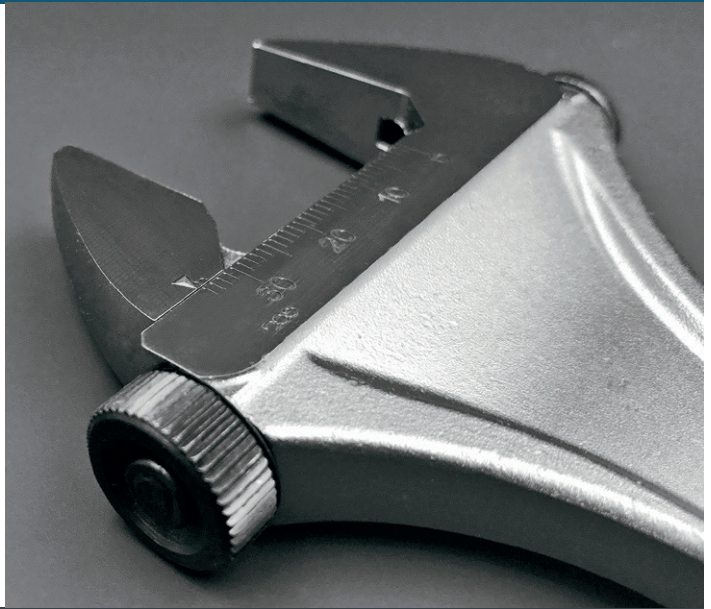

Llave 771, Moleta Lateral

- » Fabricada en Acero Cromo-Vanadio la Llave de Moleta Lateral de 15°, ofrece gran resistencia, mínimo desgaste e insuperable durabilidad.
- » La escala milimétrica permite un preajuste rápido, así como la medición de tuercas, tornillos, tubos, etc...
- » Cada herramienta se inspecciona individualmente conforme a la Garantía de Satisfacción Total de nuestros clientes.
- » Fabricadas conforme a las Normas Internacionales más exigentes. Superan UNE 16532:2002; ISO 6787:2001; ASME B107.100-2010 (B107.8).

| Mod. | L | A | B | S | T | U | ⚖ | CE | Ref | € |
|-------------------|-----|----|-------|------|------|------|-------|----|----------|--------|
| 771 - 6" - 3/8 | 155 | 21 | 51 | 11,5 | 5-3 | 8 | 140 | 5 | 81000 06 | 24,45 |
| 771 - 8" - 1/2 | 205 | 29 | 67 | 13 | 6 | 10 | 290 | 5 | 81000 08 | 27,40 |
| 771 - 10" - 5/8 | 255 | 34 | 79 | 15,5 | 8,6 | 11,5 | 510 | 5 | 81000 10 | 33,79 |
| 771 - 12" - 3/4 | 305 | 39 | 93 | 18 | 11,9 | 13 | 795 | 5 | 81000 12 | 43,49 |
| 771 - 16" - 1 | 405 | 48 | 116 | 21,5 | 13 | 15 | 1.620 | 1 | 81000 16 | 71,84 |
| 771 - 20" - 1 1/4 | 500 | 62 | 129,5 | 30 | 17 | 16 | 2.860 | 1 | 81000 20 | 118,69 |
| 771 - 30" - 1 5/8 | 750 | 78 | 160 | 37 | 23 | 18,5 | 5.550 | 1 | 81003 30 | 261,71 |