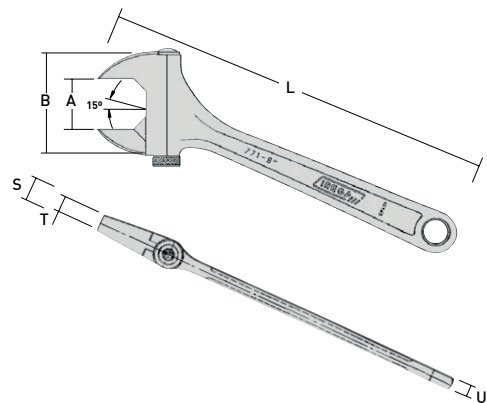

Llave 771, Moleta Lateral

- » Fabricada en Acero Cromo-Vanadio la Llave de Moleta Lateral de 15°, ofrece gran resistencia, mínimo desgaste e insuperable durabilidad.
- » La escala milimétrica permite un preajuste rápido, así como la medición de tuercas, tornillos, tubos, etc...
- » Cada herramienta se inspecciona individualmente conforme a la Garantía de Satisfacción Total de nuestros clientes.
- » Fabricadas conforme a las Normas Internacionales más exigentes. Superan UNE 16532:2002; ISO 6787:2001; ASME B107.100-2010 (B107.8).

| Mod. | L | A | B | S | T | U | ⚖ | CE | Ref | € |
|-------------------|-----|----|-------|------|------|------|-------|----|----------|--------|
| 771 - 6" - 3/8 | 155 | 21 | 51 | 11,5 | 5-3 | 8 | 140 | 5 | 81000 06 | 24,45 |
| 771 - 8" - 1/2 | 205 | 29 | 67 | 13 | 6 | 10 | 290 | 5 | 81000 08 | 27,40 |
| 771 - 10" - 5/8 | 255 | 34 | 79 | 15,5 | 8,6 | 11,5 | 510 | 5 | 81000 10 | 33,79 |
| 771 - 12" - 3/4 | 305 | 39 | 93 | 18 | 11,9 | 13 | 795 | 5 | 81000 12 | 43,49 |
| 771 - 16" - 1 | 405 | 48 | 116 | 21,5 | 13 | 15 | 1.620 | 1 | 81000 16 | 71,84 |
| 771 - 20" - 1 1/4 | 500 | 62 | 129,5 | 30 | 17 | 16 | 2.860 | 1 | 81000 20 | 118,69 |
| 771 - 30" - 1 5/8 | 750 | 78 | 160 | 37 | 23 | 18,5 | 5.550 | 1 | 81003 30 | 261,71 |

Las dimensiones se especifican en mm salvo indicación contraria.