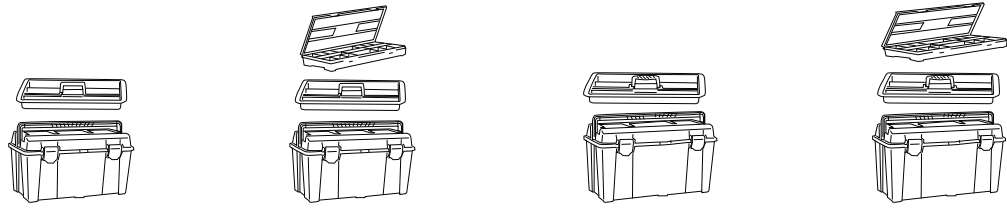

Cajas Herramientas Plástico

Plastic Tool Boxes

| MODELO MODEL | 30 | 31 | 32 | 33 |
|--------------------------------------|---|--|---|--|
| CÓDIGO CODE | 130007 | 131004 | 132001 | 133008 |
| MEDIDAS SIZES | 445 x 235 x 230 mm | 445 x 235 x 230 mm | 480 x 258 x 255 mm | 480 x 258 x 255 mm |
| CONTIENE CONTAINED | Bandeja 1 Tray | Bandeja 1 Tray Estuche 1 Box | Bandeja 1 Tray | Bandeja 1 Tray Estuche 1 Box |
| MATERIAL MATERIAL | PP | PP | PP | PP |
| COLOR COLOUR | Caja-Negro Bandeja-Rojo Box-Black Tray-Red | Caja-Negro Bandeja-Rojo Estuche-Rojo Box-Black Tray-Red Box-Red | Caja-Negro Bandeja-Rojo Box-Black Tray-Red | Caja-Negro Bandeja-Rojo Estuche-Rojo Box-Black Tray-Red Box-Red |
| EMBALAJE PACKING | 6 unid. | 6 unid. | 3 unid. | 3 unid. |
| MEDIDAS EMBALAJE PACKING SIZES | 670 x 450 x 470 mm | 670 x 450 x 470 mm | 730 x 485 x 264 mm | 730 x 485 x 264 mm |