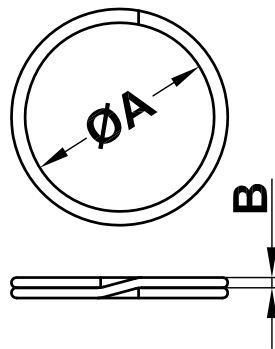

Mod. 1

Llavero anilla

Argola para chaves

Key ring

Anneau porte-clefs

www.amig.es

Medidas	$\varnothing A$	B
$\varnothing 16$	16 mm	1.8 mm
$\varnothing 18$	18 mm	1.8 mm
$\varnothing 20$	20 mm	1.8 mm
$\varnothing 22$	22 mm	1.8 mm
$\varnothing 25$	25 mm	1.8 mm
$\varnothing 30$	30 mm	2 mm
$\varnothing 35$	35 mm	2 mm