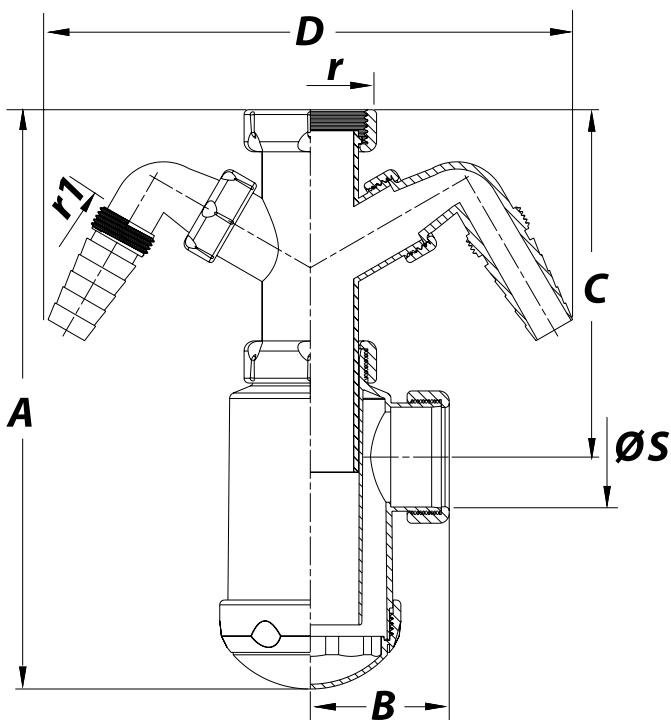

S-70 - Sifón fregadero con doble toma electrodomésticos

Referencia	Medidas	Carac.	u./caja
002428	1 1/2	-	50

Sifón botella extensible, con doble toma electrodomésticos.

Cotas

Referencia	A max/min	B	C max/min	D	r.	r1.	ØS
002428	270 - 210	60	175 - 110	215	1 1/2"	3/4"	40